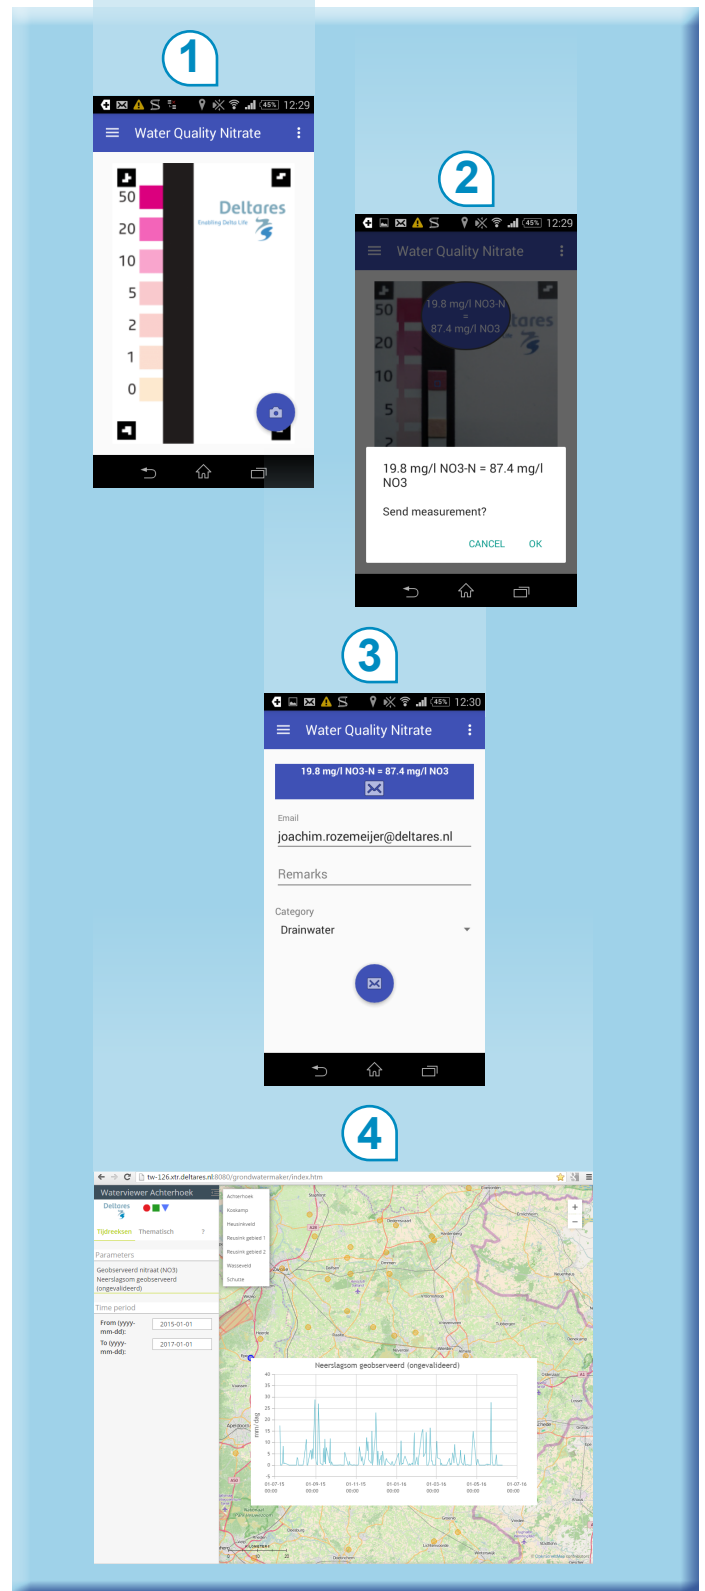

Hoe werkt het?

Alles wat je nodig hebt is een referentiekaart, nitraat teststrips en een smartphone met de gratis Nitraat App erop.

1. Start de Nitraat App, neem een watermonster en dip de nitraat teststrip erin.
2. Scan de teststrip op de referentiekaart met de app. De gemeten nitraatconcentratie verschijnt meteen op het scherm, samen met de optie om de meting te versturen.
3. Voeg eventueel opmerkingen toe en verstuur de meting. Als je geen internetverbinding hebt, stuurt de app de metingen door zodra je weer in een WiFi zone bent.
4. Je metingen worden direct op kaarten gevisualiseerd in de online Delta Data Viewer, samen met andere relevante kaarten en metingen.

Meer weten?

Deltares is een onafhankelijk kennisinstituut voor toegepast onderzoek op het gebied van water, ondergrond en infrastructuur. We werken wereldwijd aan slimme oplossingen, innovaties en toepassingen voor mensen, ecosystemen en de maatschappij. Neem voor meer informatie over de Nitraat App of andere mogelijkheden voor waterkwaliteitsmonitoring contact op met Joachim Rozemeijer (Joachim.Rozemeijer@Deltares.nl) of Sheila Ball (Sheila.Ball@Deltares.nl).

Meer informatie: info-bgs@deltares.nl