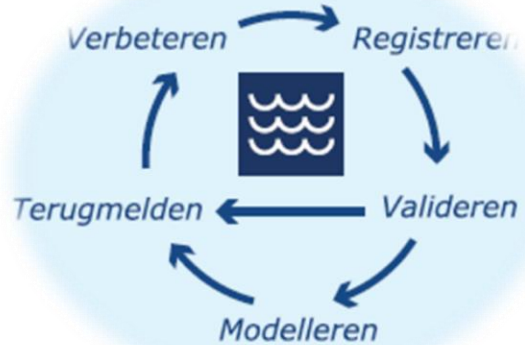

Cyclisch, ook hier!

(her)programmeren

publiceren

reviewen

issue aanmaken

gebruiken