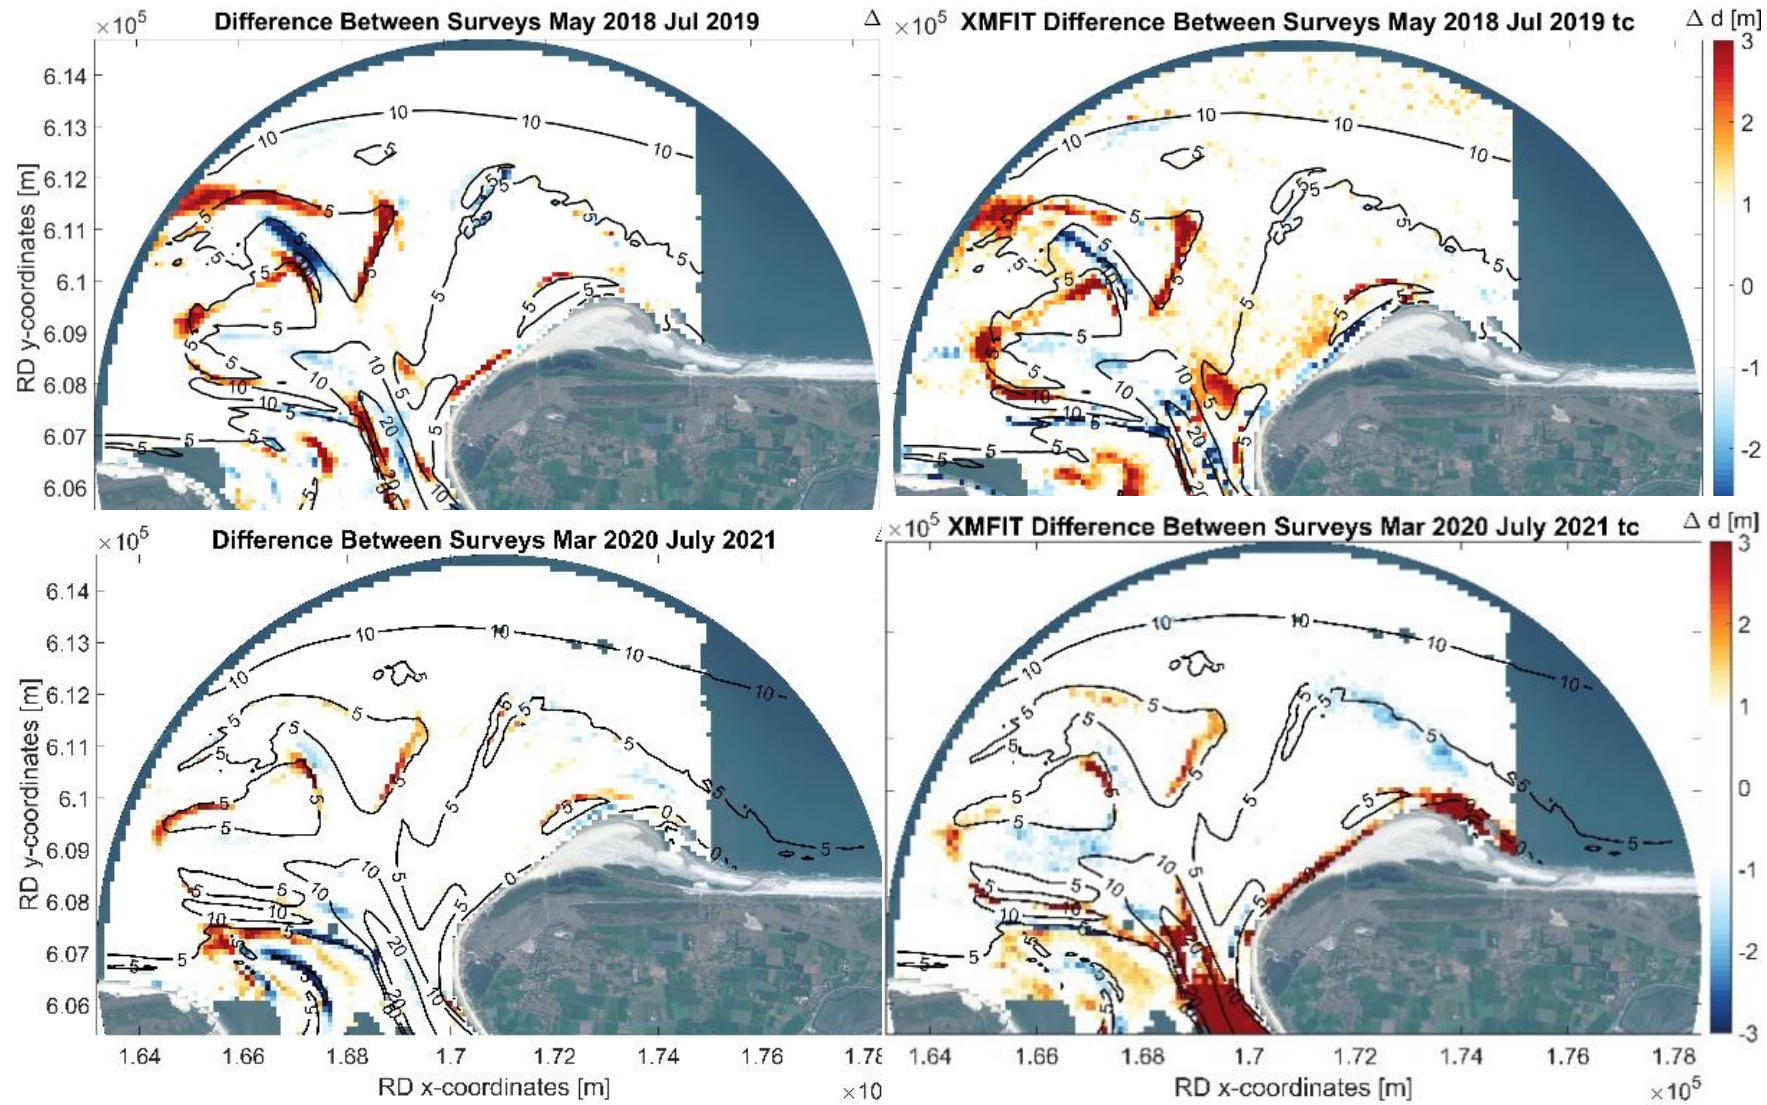

Deltares

Deltares

4 jaar monitoring van het Amelander Zeegat met Xband-radar

Matthijs Gawehn

11 februari 2022

Hoe is het begonnen?

- Bestaande navigatie (X-Band) radar
- Kustegenese 2
 - Rijkswaterstaat, Deltares, SEAWAD

...lokale computer
voor data analyse alle
40-60 min
24/7

...vaklodgingen
alle 3 jaar

$$\omega = \sqrt{gk \tanh kd} + k \cdot \vec{U}$$

XMFit

suppletie

Hoe zag het zeegat eruit de afgelopen 4 jaar?

Hoe nauwkeurig waren de schattingen?

Verskil met vakklodingen

→ Suggestie: Hoge snelheidschattingen onderdrukken

nieuw XMFit regressie schema:

$U < 0.75 \text{ m/s}$

→ Suggestie: Hoge snelheidschattingen onderdrukken

→ Effectief !

Wat deed de suppletie?

Suppletie

Wat deed de buitendelta?

→ Polaire
coördinaten

Conclusies

- XBand radar analyse met XMFit is een succesvolle monitoring tool
- Nauwkeruigheid XMFit schattingen (na codeverbetering) $< \pm 1$ m
- Pilotsuppletie kon worden gemonitord
- Veranderingen in de buitendelta konden worden gemonitord:
 - Uitbouw van westelijke ebgeul (8 m contour) met 1200 m
 - Zandbanken verschoven met 700-800 m en roteerden $\sim 20^\circ$ - 30°
 - Oude Akkepollegat roteerde en de rotatie lijkt te versnellen
→ Westelijke ebgeul wordt nieuwe Akkepollegat
 - Bornrif roteerde en landt aan bij Ameland
 - Hoge tijdresolutie maakt het mogelijk om onvoorspelbaar gedrag waar te nemen