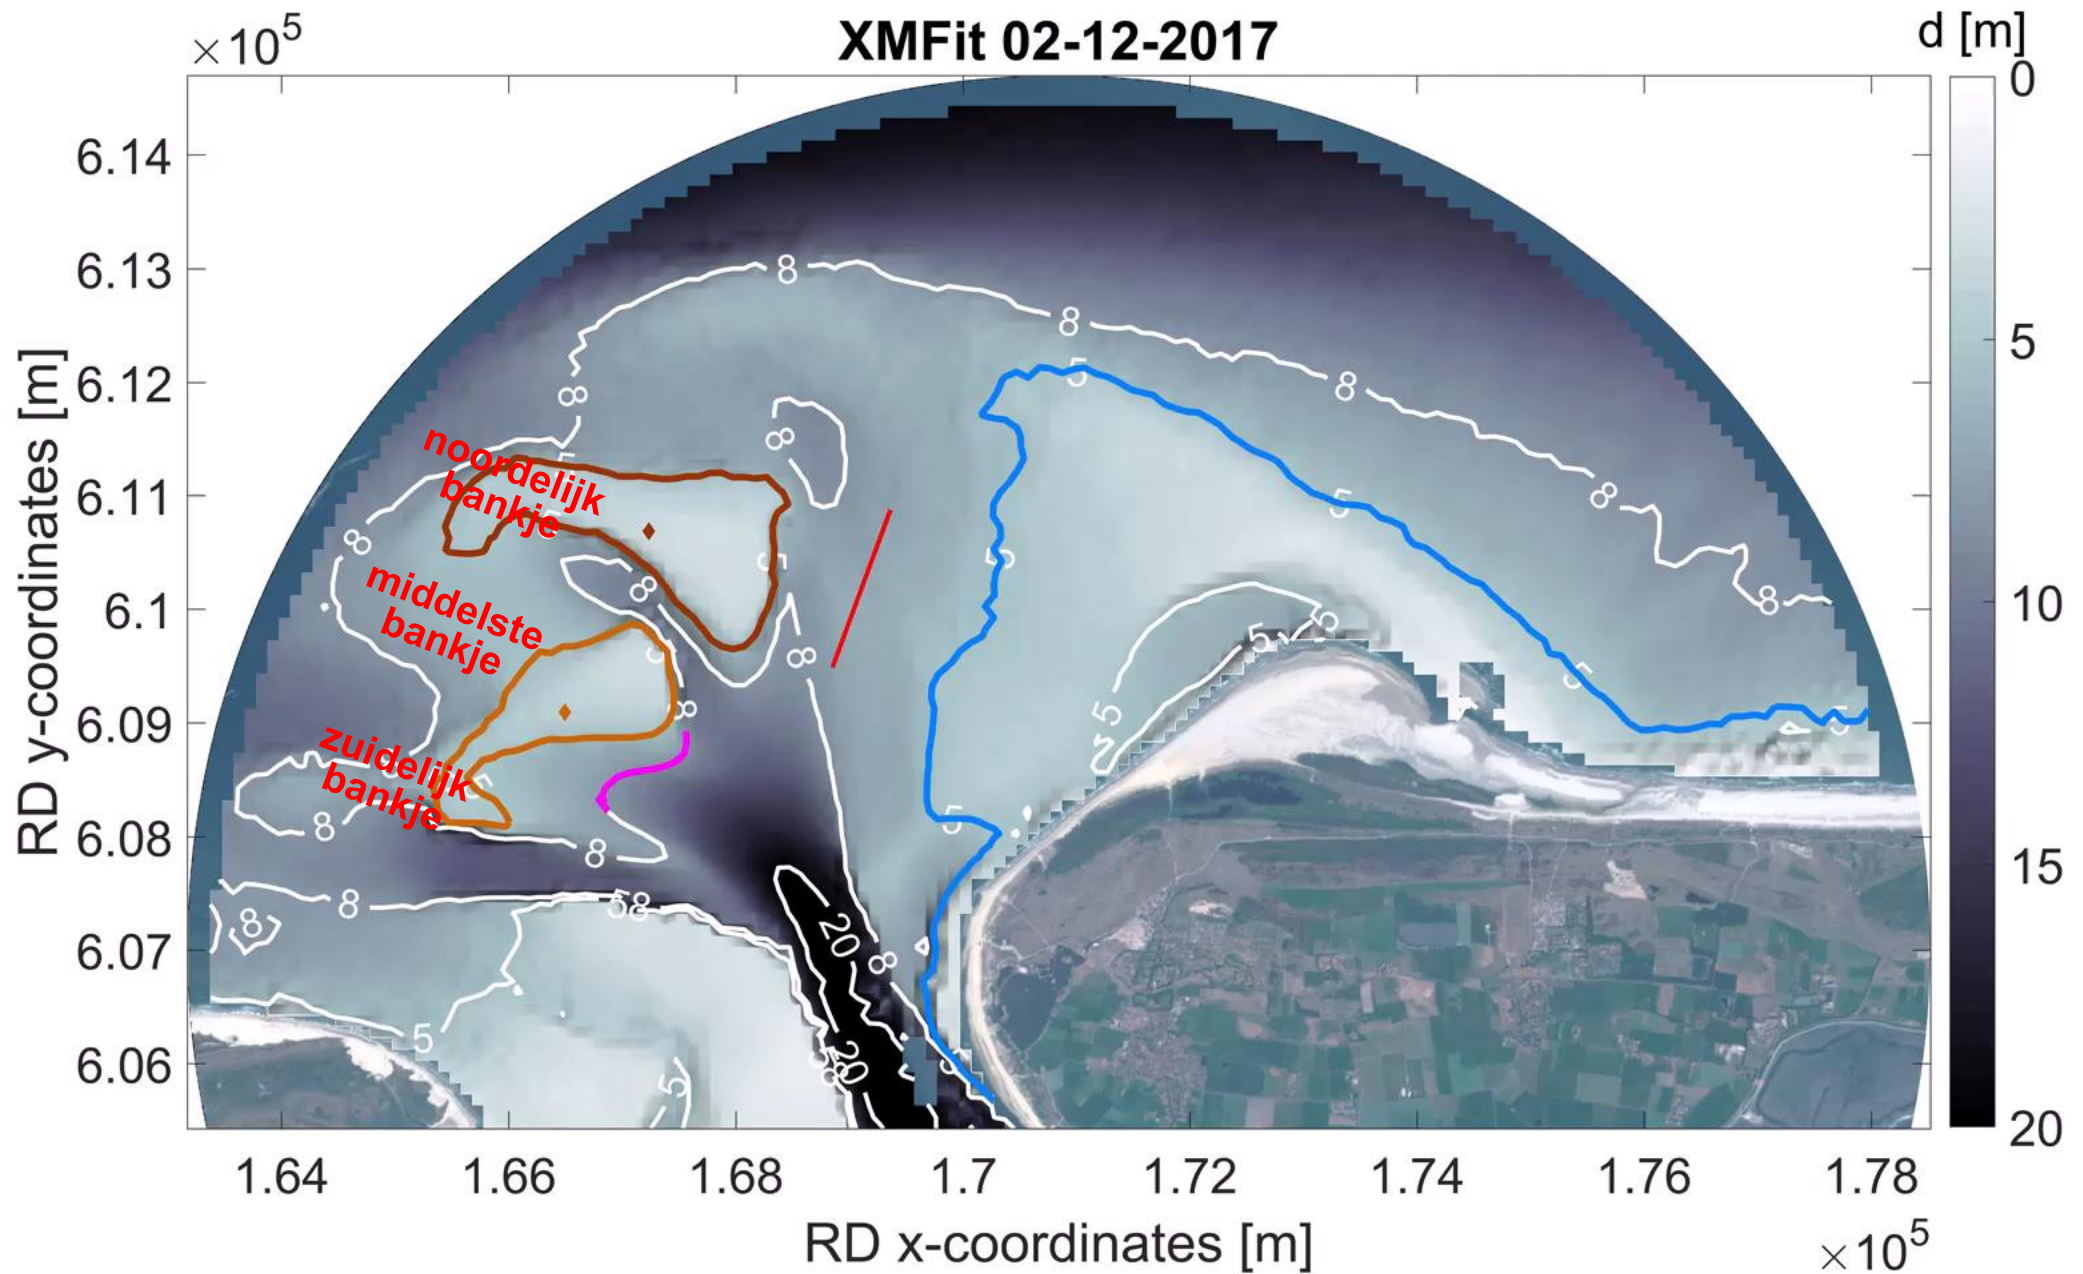

Deltares

Deltares

4 jaar monitoring van het Amelander Zeegat met Xband-radar

Matthijs Gawehn

11 februari 2022

Hoe is het begonnen?

- Bestaande navigatie (X-Band) radar
- Kustegenese 2
 - Rijkswaterstaat, Deltares, SEAWAD

Suppletie

Wat deed de buitendelta?

→ Polaire
coördinaten

Conclusies

- XBand radar analyse met XMFit is een succesvolle monitoring tool
- Nauwkeruigheid XMFit schattingen (na codeverbetering) $< \pm 1$ m
- Pilotsuppletie kon worden gemonitord
- Veranderingen in de buitendelta konden worden gemonitord:
 - Uitbouw van westelijke ebgeul (8 m contour) met 1200 m
 - Zandbanken verschoven met 700-800 m en roteerden $\sim 20^\circ$ - 30°
 - Oude Akkepollegat roteerde en de rotatie lijkt te versnellen
→ Westelijke ebgeul wordt nieuwe Akkepollegat
 - Bornrif roteerde en landt aan bij Ameland
 - Hoge tijdresolutie maakt het mogelijk om onvoorspelbaar gedrag waar te nemen