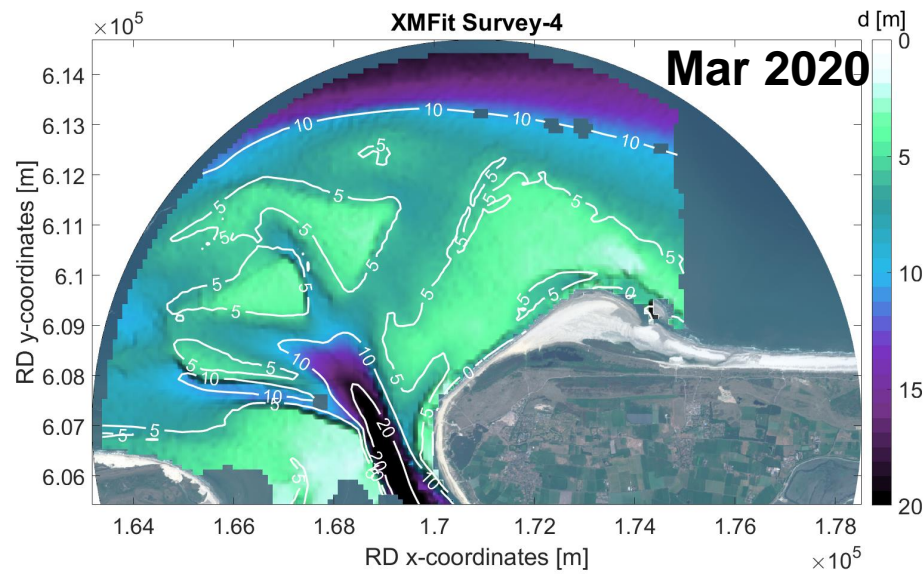

Deltares

Deltares

4 jaar monitoring van het Amelander Zeegat met Xband-radar

Matthijs Gawehn

11 februari 2022

Hoe is het begonnen?

- Bestaande navigatie (X-Band) radar
- Kustegenese 2
 - Rijkswaterstaat, Deltares, SEAWAD

...lokale computer
voor data analyse alle
40-60 min
24/7

...vaklodgingen
alle 3 jaar

$$\omega = \sqrt{gk \tanh kd} + k \cdot \vec{U}$$

XMFit

suppletie

Hoe zag het zeegat eruit de afgelopen 4 jaar?

Hoe nauwkeurig waren de schattingen?

Verskil met vakklodingen

→ Suggestie: Hoge snelheidschattingen onderdrukken

nieuw XMFit regressie schema:

$U < 0.75 \text{ m/s}$

→ Suggestie: Hoge snelheidschattingen onderdrukken

→ Effectief !

Wat deed de suppletie?

Suppletie

Wat deed de buitendelta?

→ Polaire
coördinaten

Conclusies

- XBand radar analyse met XMFit is een succesvolle monitoring tool
- Nauwkeruigheid XMFit schattingen (na codeverbetering) $< \pm 1$ m
- Pilotsuppletie kon worden gemonitord
- Veranderingen in de buitendelta konden worden gemonitord:
 - Uitbouw van westelijke ebgeul (8 m contour) met 1200 m
 - Zandbanken verschoven met 700-800 m en roteerden $\sim 20^\circ$ - 30°
 - Oude Akkepollegat roteerde en de rotatie lijkt te versnellen
→ Westelijke ebgeul wordt nieuwe Akkepollegat
 - Bornrif roteerde en landt aan bij Ameland
 - Hoge tijdresolutie maakt het mogelijk om onvoorspelbaar gedrag waar te nemen