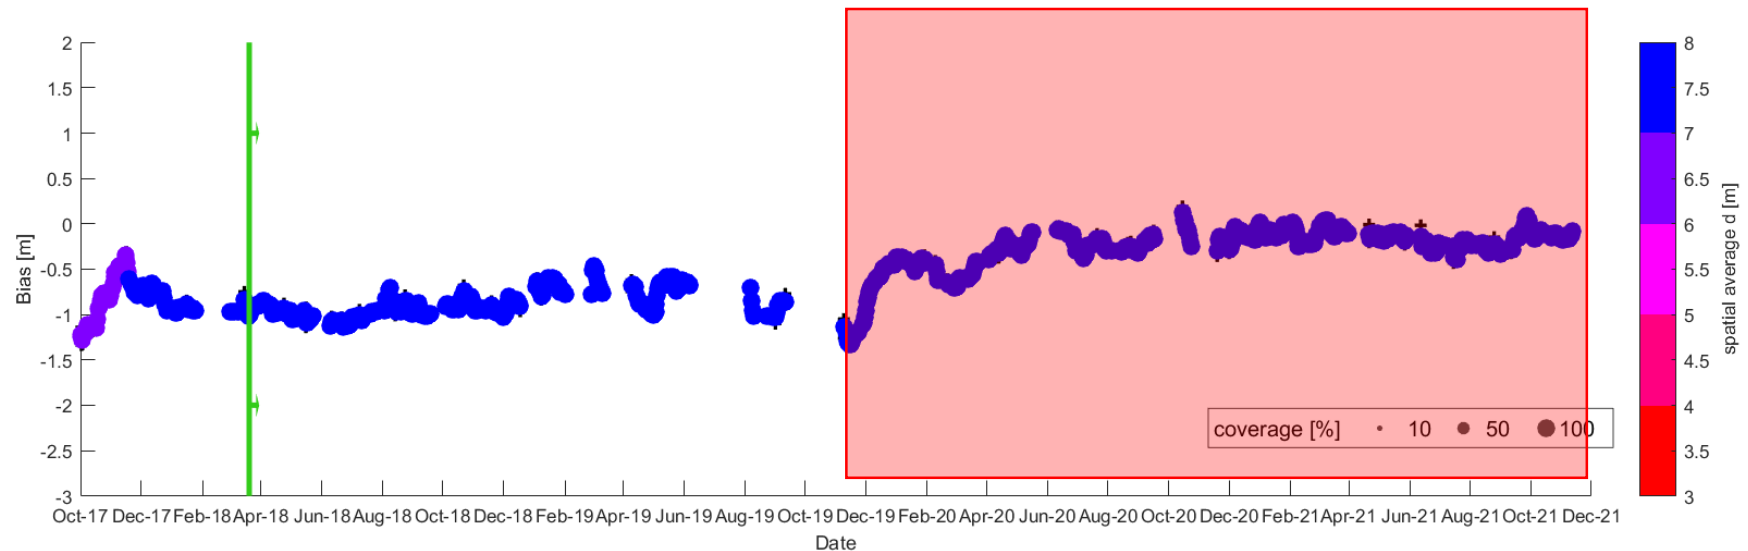

...lokale computer
voor data analyse alle
40-60 min
24/7

...vaklodgingen
alle 3 jaar

$$\omega = \sqrt{gk \tanh kd} + k \cdot \vec{U}$$

XMFit

suppletie

Hoe zag het zeegat eruit de afgelopen 4 jaar?

Hoe nauwkeurig waren de schattingen?

Verskil met vakklodingen

→ Suggestie: Hoge snelheidschattingen onderdrukken

nieuw XMFit regressie schema:

$U < 0.75 \text{ m/s}$

→ Suggestie: Hoge snelheidschattingen onderdrukken

→ Effectief !

Wat deed de suppletie?

Suppletie

Wat deed de buitendelta?

→ Polaire
coördinaten

Conclusies

- XBand radar analyse met XMFit is een succesvolle monitoring tool
- Nauwkeruigheid XMFit schattingen (na codeverbetering) $< \pm 1$ m
- Pilotsuppletie kon worden gemonitord
- Veranderingen in de buitendelta konden worden gemonitord:
 - Uitbouw van westelijke ebgeul (8 m contour) met 1200 m
 - Zandbanken verschoven met 700-800 m en roteerden $\sim 20^\circ$ - 30°
 - Oude Akkepollegat roteerde en de rotatie lijkt te versnellen
→ Westelijke ebgeul wordt nieuwe Akkepollegat
 - Bornrif roteerde en landt aan bij Ameland
 - Hoge tijdresolutie maakt het mogelijk om onvoorspelbaar gedrag waar te nemen