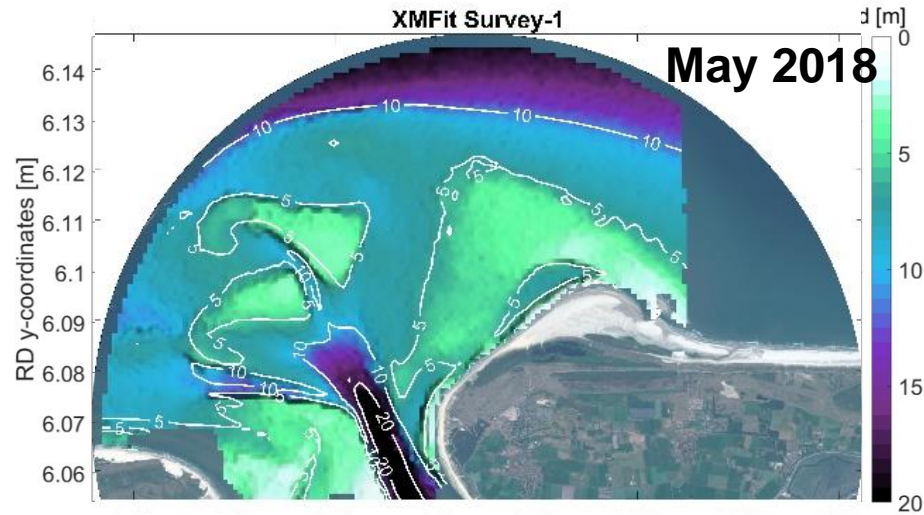

Deltares

Deltares

4 jaar monitoring van het Amelander Zeegat met Xband-radar

Matthijs Gawehn

11 februari 2022

Hoe is het begonnen?

- Bestaande navigatie (X-Band) radar
- Kustegenese 2
 - Rijkswaterstaat, Deltares, SEAWAD

...lokale computer
voor data analyse alle
40-60 min
24/7

...vaklodgingen
alle 3 jaar

$$\omega = \sqrt{gk \tanh kd} + k \cdot \vec{U}$$

XMFit

suppletie

Hoe zag het zeegat eruit de afgelopen 4 jaar?

Hoe nauwkeurig waren de schattingen?

Verskil met vakklodingen

→ Suggestie: Hoge snelheidschattingen onderdrukken

nieuw XMFit regressie schema:

$U < 0.75 \text{ m/s}$

→ Suggestie: Hoge snelheidschattingen onderdrukken

→ Effectief !

Wat deed de suppletie?

Suppletie

Wat deed de buitendelta?

→ Polaire
coördinaten

Conclusies

- XBand radar analyse met XMFit is een succesvolle monitoring tool
- Nauwkeruigheid XMFit schattingen (na codeverbetering) $< \pm 1$ m
- Pilotsuppletie kon worden gemonitord
- Veranderingen in de buitendelta konden worden gemonitord:
 - Uitbouw van westelijke ebgeul (8 m contour) met 1200 m
 - Zandbanken verschoven met 700-800 m en roteerden $\sim 20^\circ$ - 30°
 - Oude Akkepollegat roteerde en de rotatie lijkt te versnellen
→ Westelijke ebgeul wordt nieuwe Akkepollegat
 - Bornrif roteerde en landt aan bij Ameland
 - Hoge tijdresolutie maakt het mogelijk om onvoorspelbaar gedrag waar te nemen