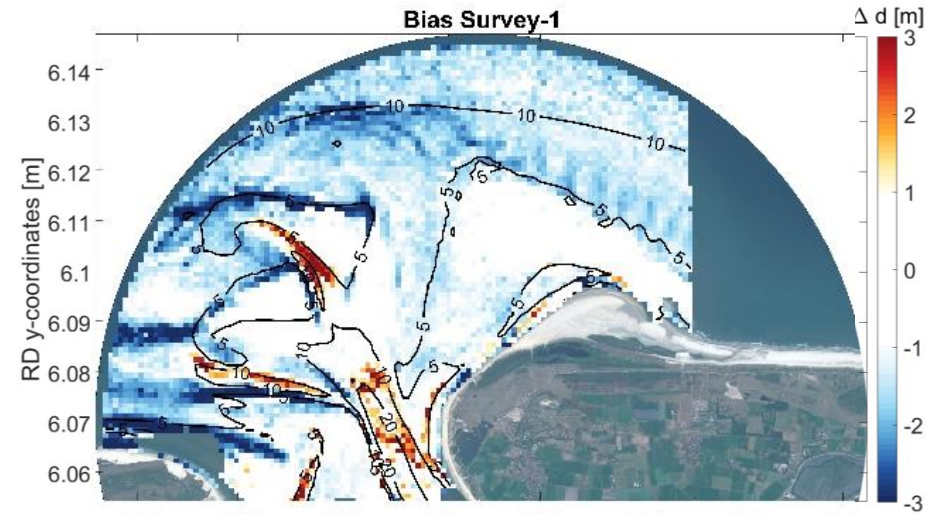

Deltares

Deltares

4 jaar monitoring van het Amelander Zeegat met Xband-radar

Matthijs Gawehn

11 februari 2022

Hoe is het begonnen?

- Bestaande navigatie (X-Band) radar
- Kustegenese 2
 - Rijkswaterstaat, Deltares, SEAWAD

...lokale computer
voor data analyse alle
40-60 min
24/7

...vaklodgingen
alle 3 jaar

$$\omega = \sqrt{gk \tanh kd} + k \cdot \vec{U}$$

XMFit

suppletie

Hoe zag het zeegat eruit de afgelopen 4 jaar?

Hoe nauwkeurig waren de schattingen?

Verskil met vakklodingen

→ Suggestie: Hoge snelheidschattingen onderdrukken

nieuw XMFit regressie schema:

$U < 0.75 \text{ m/s}$

→ Suggestie: Hoge snelheidschattingen onderdrukken

→ Effectief !

Wat deed de suppletie?

Suppletie

Wat deed de buitendelta?

→ Polaire
coördinaten

Conclusies

- XBand radar analyse met XMFit is een succesvolle monitoring tool
- Nauwkeruigheid XMFit schattingen (na codeverbetering) $< \pm 1$ m
- Pilotsuppletie kon worden gemonitord
- Veranderingen in de buitendelta konden worden gemonitord:
 - Uitbouw van westelijke ebgeul (8 m contour) met 1200 m
 - Zandbanken verschoven met 700-800 m en roteerden $\sim 20^\circ$ - 30°
 - Oude Akkepollegat roteerde en de rotatie lijkt te versnellen
→ Westelijke ebgeul wordt nieuwe Akkepollegat
 - Bornrif roteerde en landt aan bij Ameland
 - Hoge tijdresolutie maakt het mogelijk om onvoorspelbaar gedrag waar te nemen