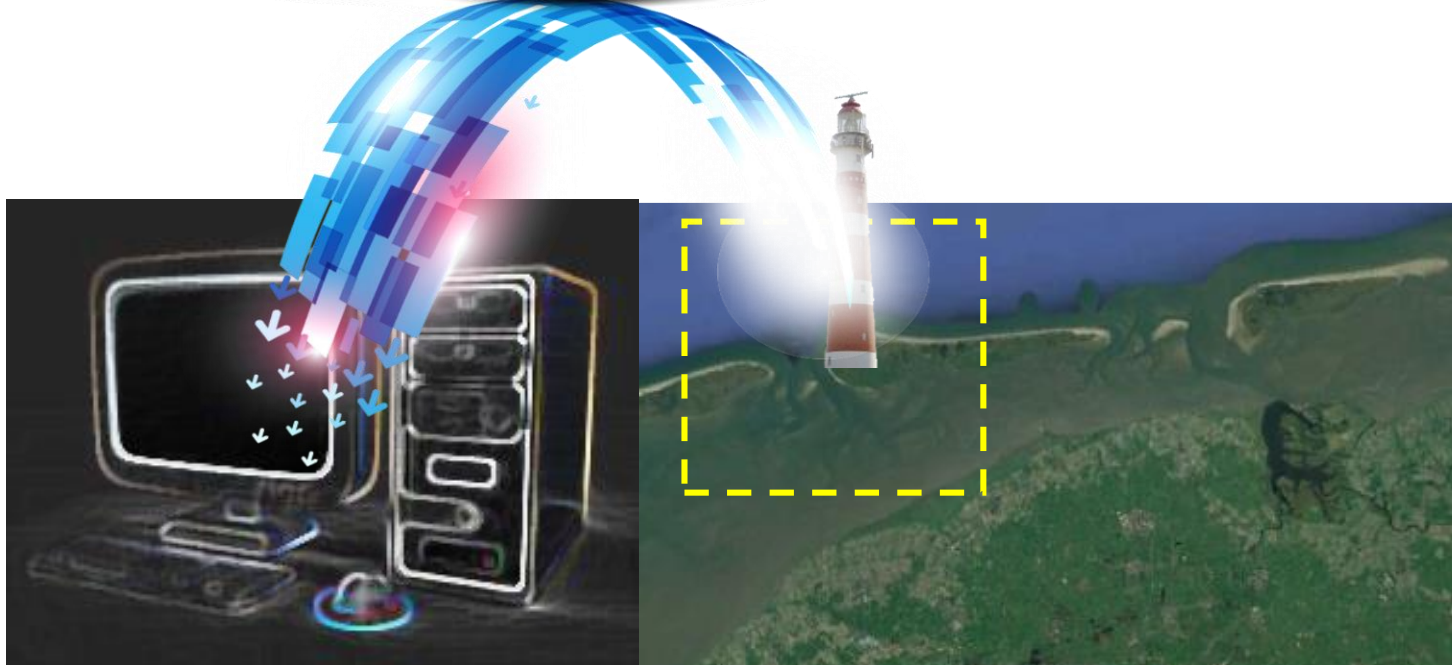

Deltares

Deltares

4 jaar monitoring van het Amelander Zeegat met Xband-radar

Matthijs Gawehn

11 februari 2022

Hoe is het begonnen?

- Bestaande navigatie (X-Band) radar
- Kustegenese 2
 - Rijkswaterstaat, Deltares, SEAWAD

Suppletie

Wat deed de buitendelta?

→ Polaire
coördinaten

Conclusies

- XBand radar analyse met XMFit is een succesvolle monitoring tool
- Nauwkeruigheid XMFit schattingen (na codeverbetering) $< \pm 1$ m
- Pilotsuppletie kon worden gemonitord
- Veranderingen in de buitendelta konden worden gemonitord:
 - Uitbouw van westelijke ebgeul (8 m contour) met 1200 m
 - Zandbanken verschoven met 700-800 m en roteerden $\sim 20^\circ$ - 30°
 - Oude Akkepollegat roteerde en de rotatie lijkt te versnellen
→ Westelijke ebgeul wordt nieuwe Akkepollegat
 - Bornrif roteerde en landt aan bij Ameland
 - Hoge tijdresolutie maakt het mogelijk om onvoorspelbaar gedrag waar te nemen