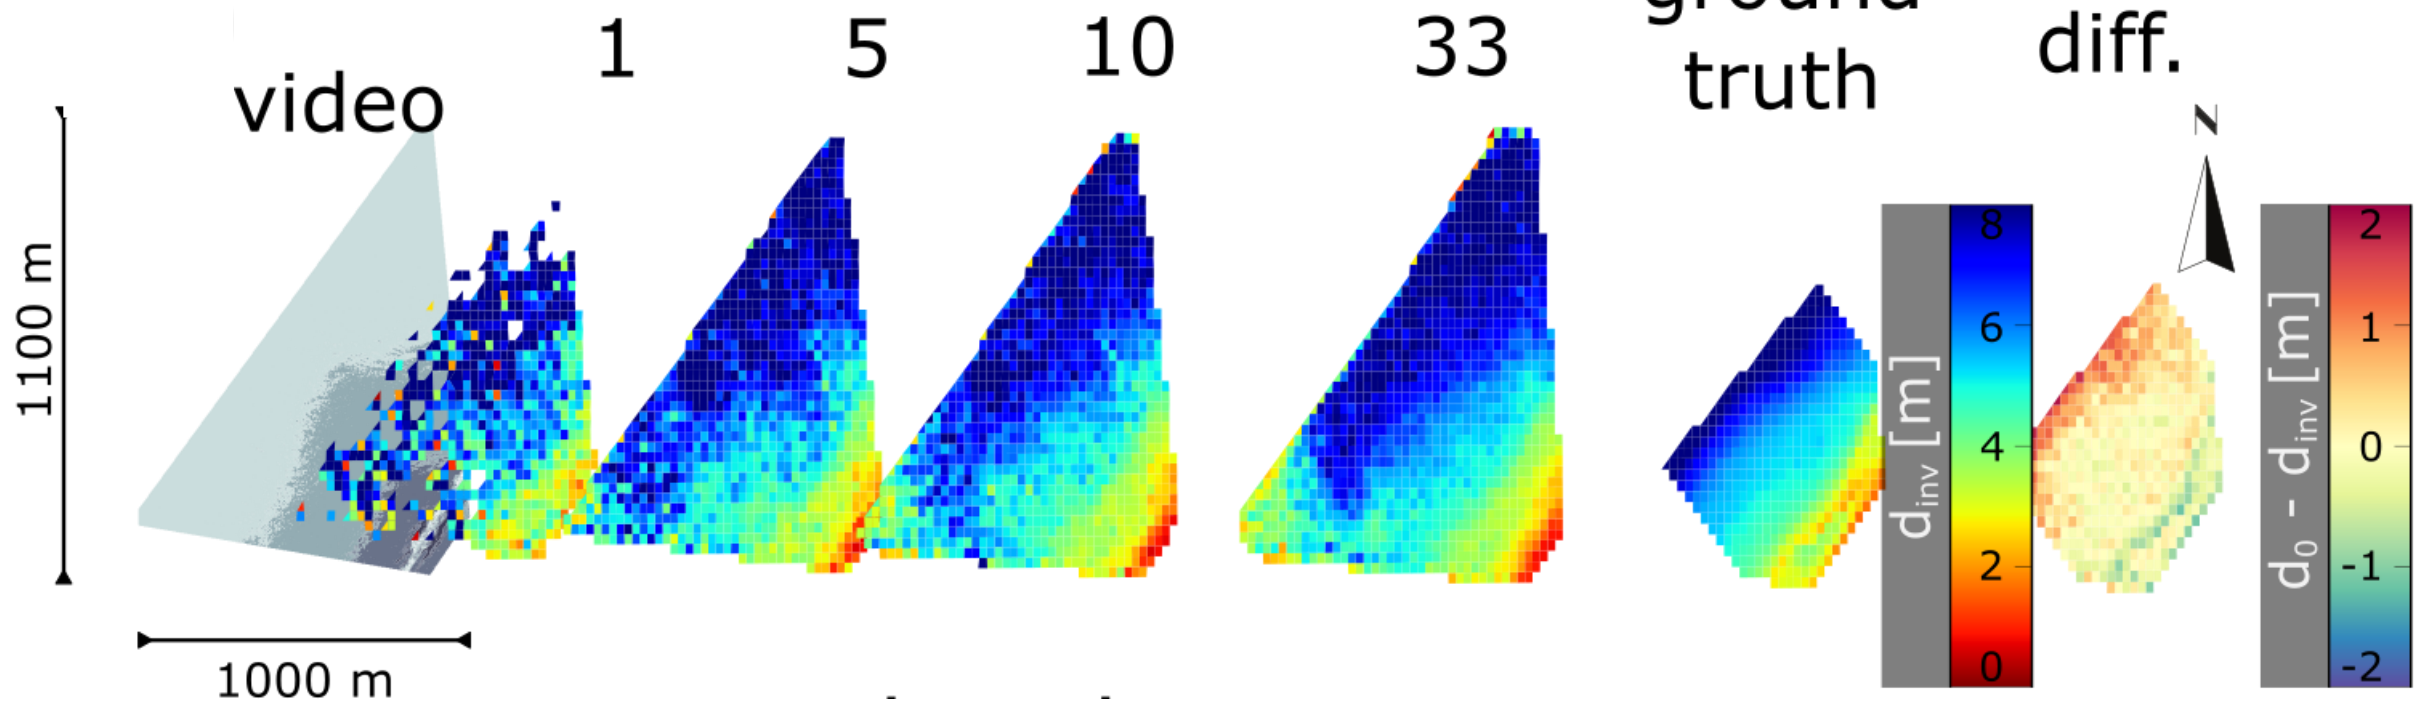

Suppletie

Wat deed de buitendelta?

→ Polaire
coördinaten

Conclusies

- XBand radar analyse met XMFit is een succesvolle monitoring tool
- Nauwkeruigheid XMFit schattingen (na codeverbetering) $< \pm 1$ m
- Pilotsuppletie kon worden gemonitord
- Veranderingen in de buitendelta konden worden gemonitord:
 - Uitbouw van westelijke ebgeul (8 m contour) met 1200 m
 - Zandbanken verschoven met 700-800 m en roteerden $\sim 20^\circ$ - 30°
 - Oude Akkepollegat roteerde en de rotatie lijkt te versnellen
→ Westelijke ebgeul wordt nieuwe Akkepollegat
 - Bornrif roteerde en landt aan bij Ameland
 - Hoge tijdresolutie maakt het mogelijk om onvoorspelbaar gedrag waar te nemen

Er kan nog veel meer

Drone analysis

gcp tracking using computer vision...

Software: COCOS

Satellite analysis

Deltares

 www.deltares.nl

 [@deltares](https://twitter.com/deltares)