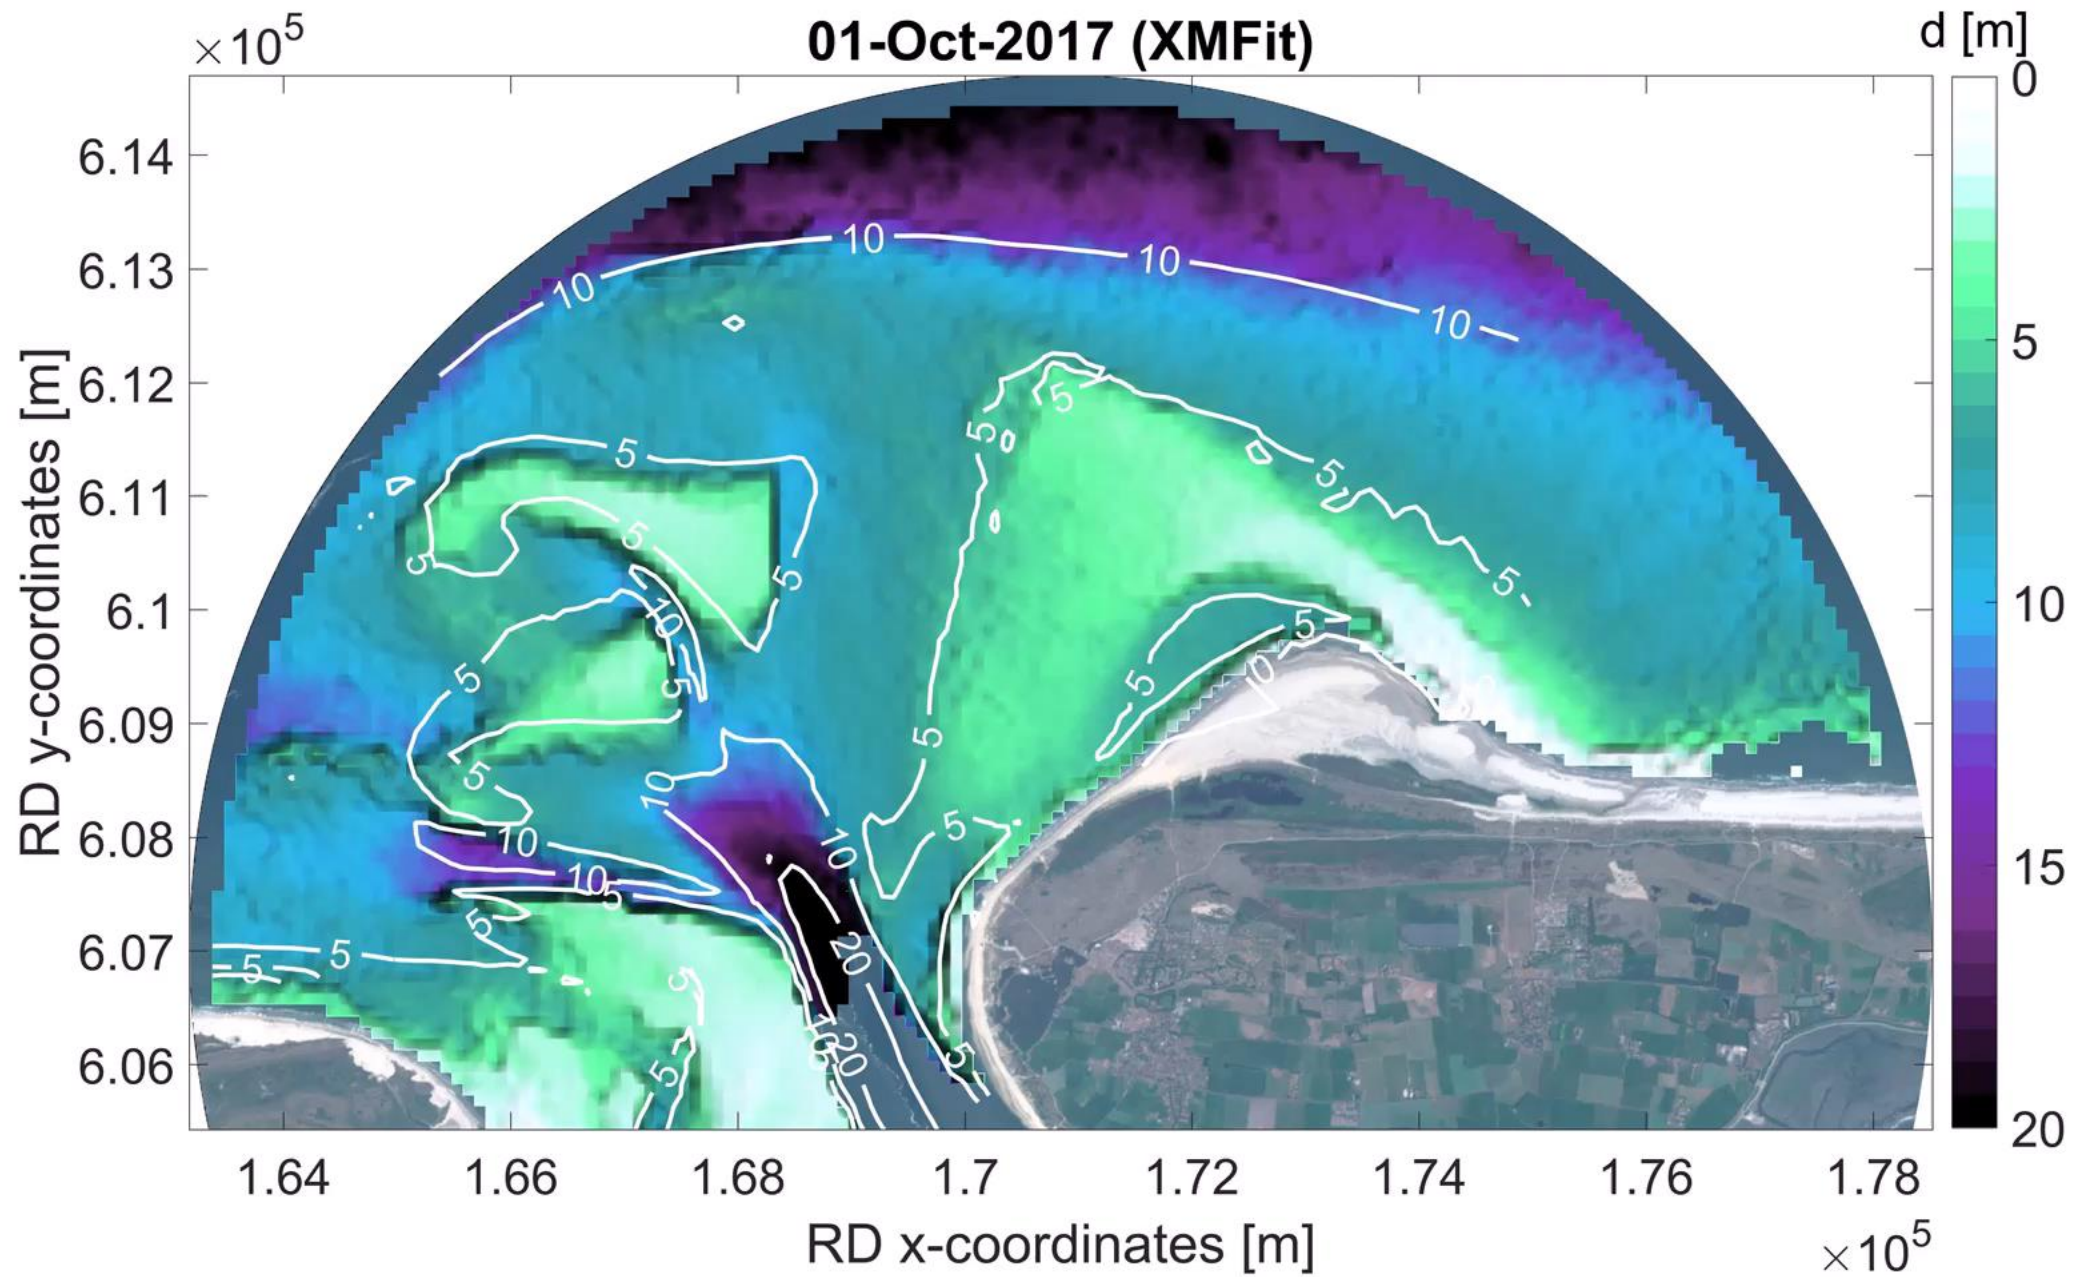

Deltares

Deltares

4 jaar monitoring van het Amelander Zeegat met Xband-radar

Matthijs Gawehn

11 februari 2022

Hoe is het begonnen?

- Bestaande navigatie (X-Band) radar
- Kustegenese 2
 - Rijkswaterstaat, Deltares, SEAWAD

...lokale computer
voor data analyse alle
40-60 min
24/7

...vaklodgingen
alle 3 jaar

$$\omega = \sqrt{gk \tanh kd} + k \cdot \vec{U}$$

XMFit

suppletie

Hoe zag het zeegat eruit de afgelopen 4 jaar?

Hoe nauwkeurig waren de schattingen?

Verskil met vakklodingen

→ Suggestie: Hoge snelheidschattingen onderdrukken

nieuw XMFit regressie schema:

$U < 0.75 \text{ m/s}$

→ Suggestie: Hoge snelheidschattingen onderdrukken

→ Effectief !

Wat deed de suppletie?

Suppletie

Wat deed de buitendelta?

→ Polaire
coördinaten

Conclusies

- XBand radar analyse met XMFit is een succesvolle monitoring tool
- Nauwkeruigheid XMFit schattingen (na codeverbetering) $< \pm 1$ m
- Pilotsuppletie kon worden gemonitord
- Veranderingen in de buitendelta konden worden gemonitord:
 - Uitbouw van westelijke ebgeul (8 m contour) met 1200 m
 - Zandbanken verschoven met 700-800 m en roteerden $\sim 20^\circ$ - 30°
 - Oude Akkepollegat roteerde en de rotatie lijkt te versnellen
→ Westelijke ebgeul wordt nieuwe Akkepollegat
 - Bornrif roteerde en landt aan bij Ameland
 - Hoge tijdresolutie maakt het mogelijk om onvoorspelbaar gedrag waar te nemen