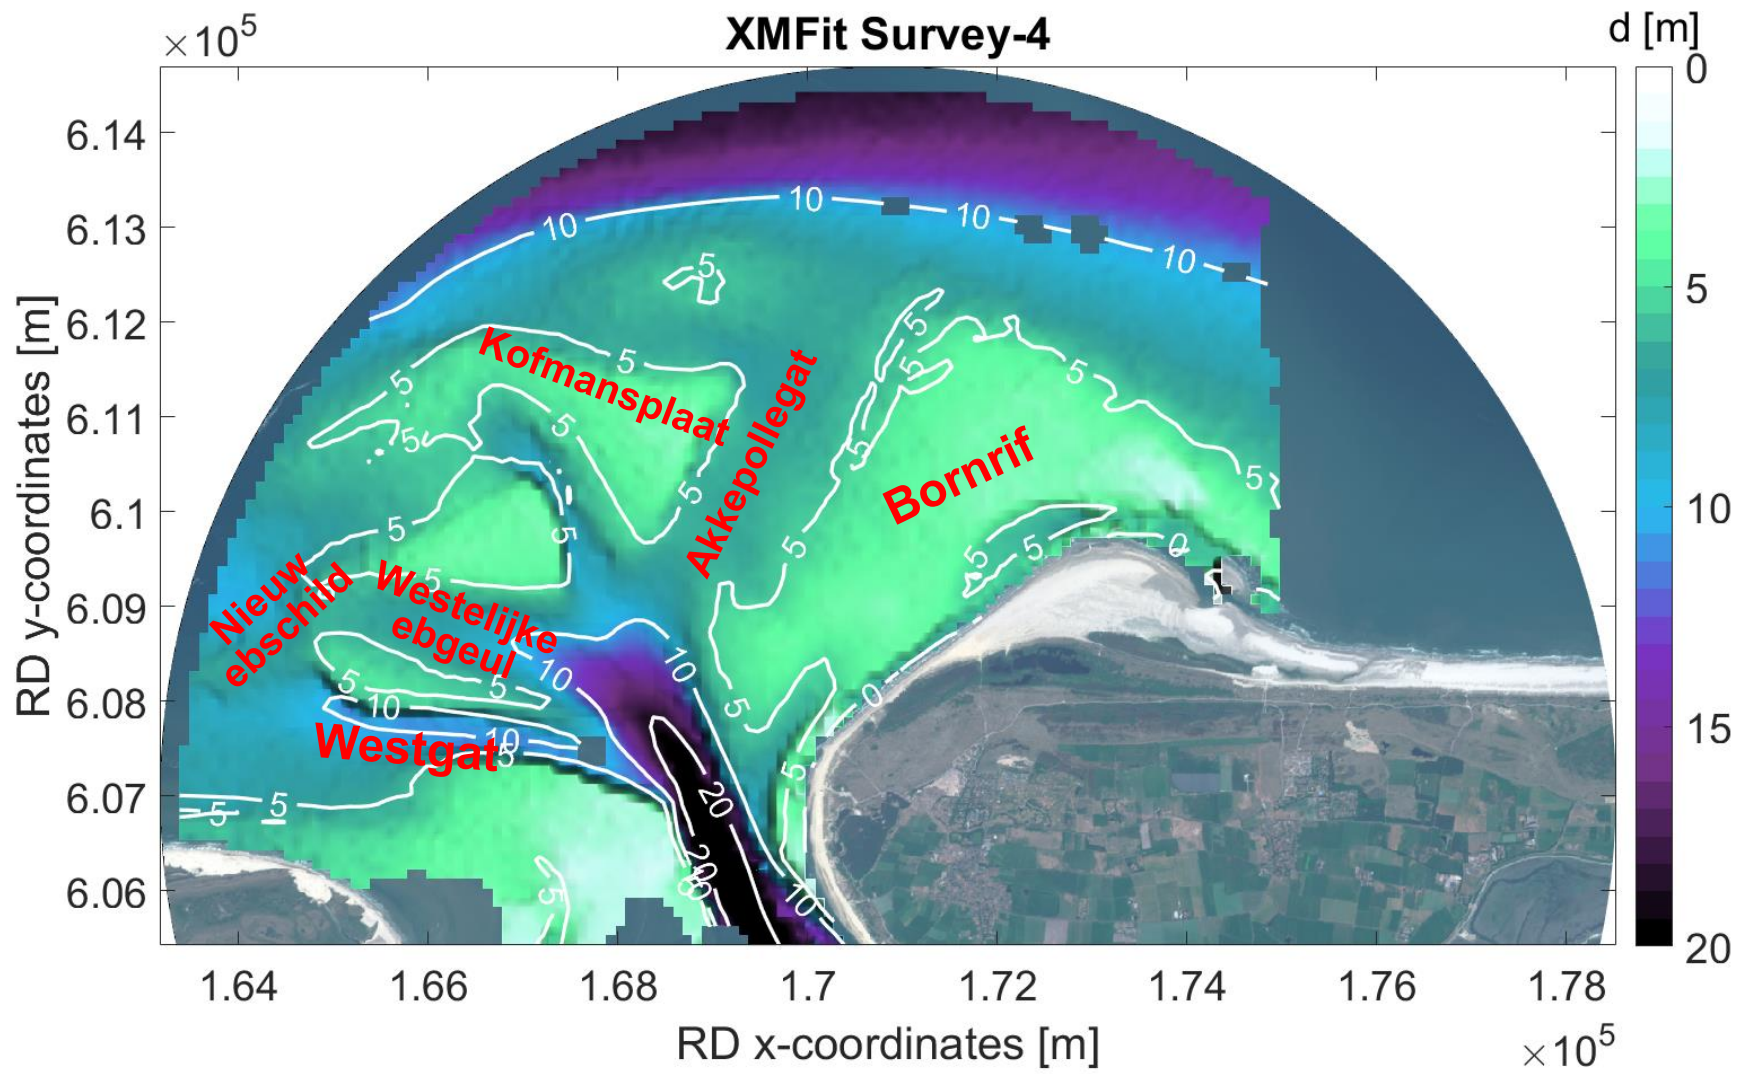

Deltares

Deltares

4 jaar monitoring van het Amelander Zeegat met Xband-radar

Matthijs Gawehn

11 februari 2022

Hoe is het begonnen?

- Bestaande navigatie (X-Band) radar
- Kustegenese 2
 - Rijkswaterstaat, Deltares, SEAWAD

...lokale computer
voor data analyse alle
40-60 min
24/7

...vaklodgingen
alle 3 jaar

$$\omega = \sqrt{gk \tanh kd} + k \cdot \vec{U}$$

XMFit

suppletie

Hoe zag het zeegat eruit de afgelopen 4 jaar?

Hoe nauwkeurig waren de schattingen?

Verskil met vakklodingen

→ Suggestie: Hoge snelheidschattingen onderdrukken

nieuw XMFit regressie schema:

$U < 0.75 \text{ m/s}$

→ Suggestie: Hoge snelheidschattingen onderdrukken

→ Effectief !

Wat deed de suppletie?

Suppletie

Wat deed de buitendelta?

→ Polaire
coördinaten

Conclusies

- XBand radar analyse met XMFit is een succesvolle monitoring tool
- Nauwkeruigheid XMFit schattingen (na codeverbetering) $< \pm 1$ m
- Pilotsuppletie kon worden gemonitord
- Veranderingen in de buitendelta konden worden gemonitord:
 - Uitbouw van westelijke ebgeul (8 m contour) met 1200 m
 - Zandbanken verschoven met 700-800 m en roteerden $\sim 20^\circ$ - 30°
 - Oude Akkepollegat roteerde en de rotatie lijkt te versnellen
→ Westelijke ebgeul wordt nieuwe Akkepollegat
 - Bornrif roteerde en landt aan bij Ameland
 - Hoge tijdresolutie maakt het mogelijk om onvoorspelbaar gedrag waar te nemen