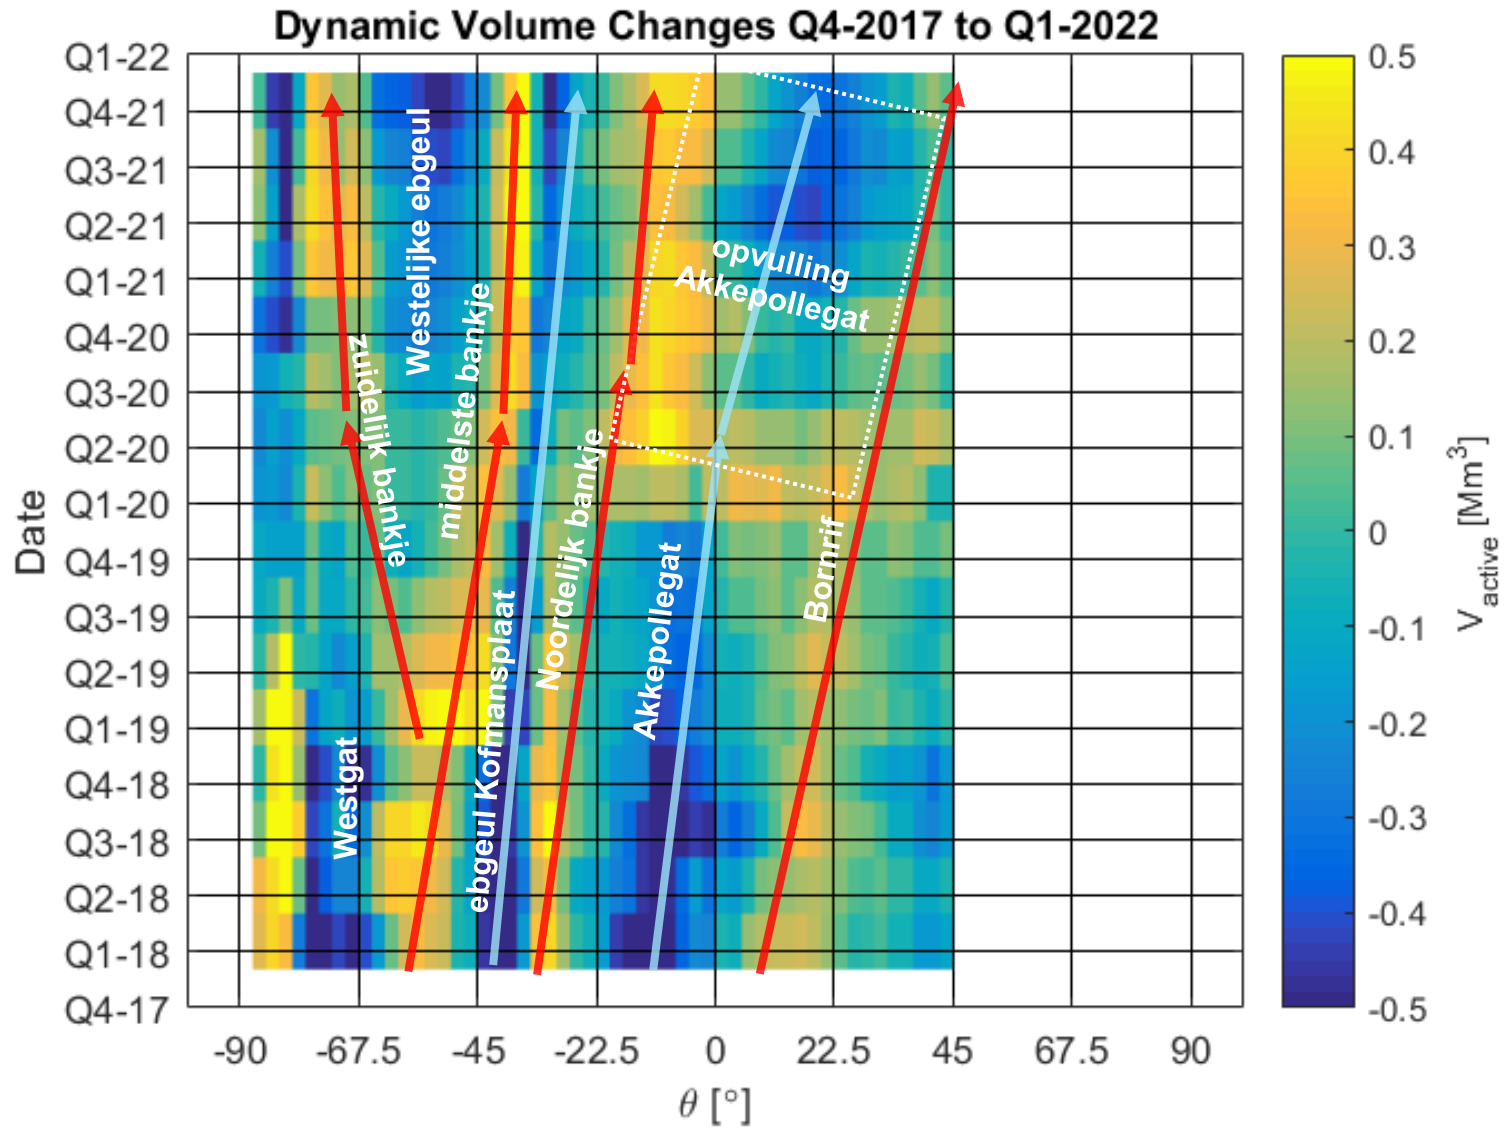

Verskil met vakklodingen

→ Suggestie: Hoge snelheidschattingen onderdrukken

nieuw XMFit regressie schema:

$U < 0.75 \text{ m/s}$

→ Suggestie: Hoge snelheidschattingen onderdrukken

→ Effectief !

Wat deed de suppletie?

Suppletie

Wat deed de buitendelta?

→ Polaire
coördinaten

Conclusies

- XBand radar analyse met XMFit is een succesvolle monitoring tool
- Nauwkeruigheid XMFit schattingen (na codeverbetering) $< \pm 1$ m
- Pilotsuppletie kon worden gemonitord
- Veranderingen in de buitendelta konden worden gemonitord:
 - Uitbouw van westelijke ebgeul (8 m contour) met 1200 m
 - Zandbanken verschoven met 700-800 m en roteerden $\sim 20^\circ$ - 30°
 - Oude Akkepollegat roteerde en de rotatie lijkt te versnellen
→ Westelijke ebgeul wordt nieuwe Akkepollegat
 - Bornrif roteerde en landt aan bij Ameland
 - Hoge tijdresolutie maakt het mogelijk om onvoorspelbaar gedrag waar te nemen