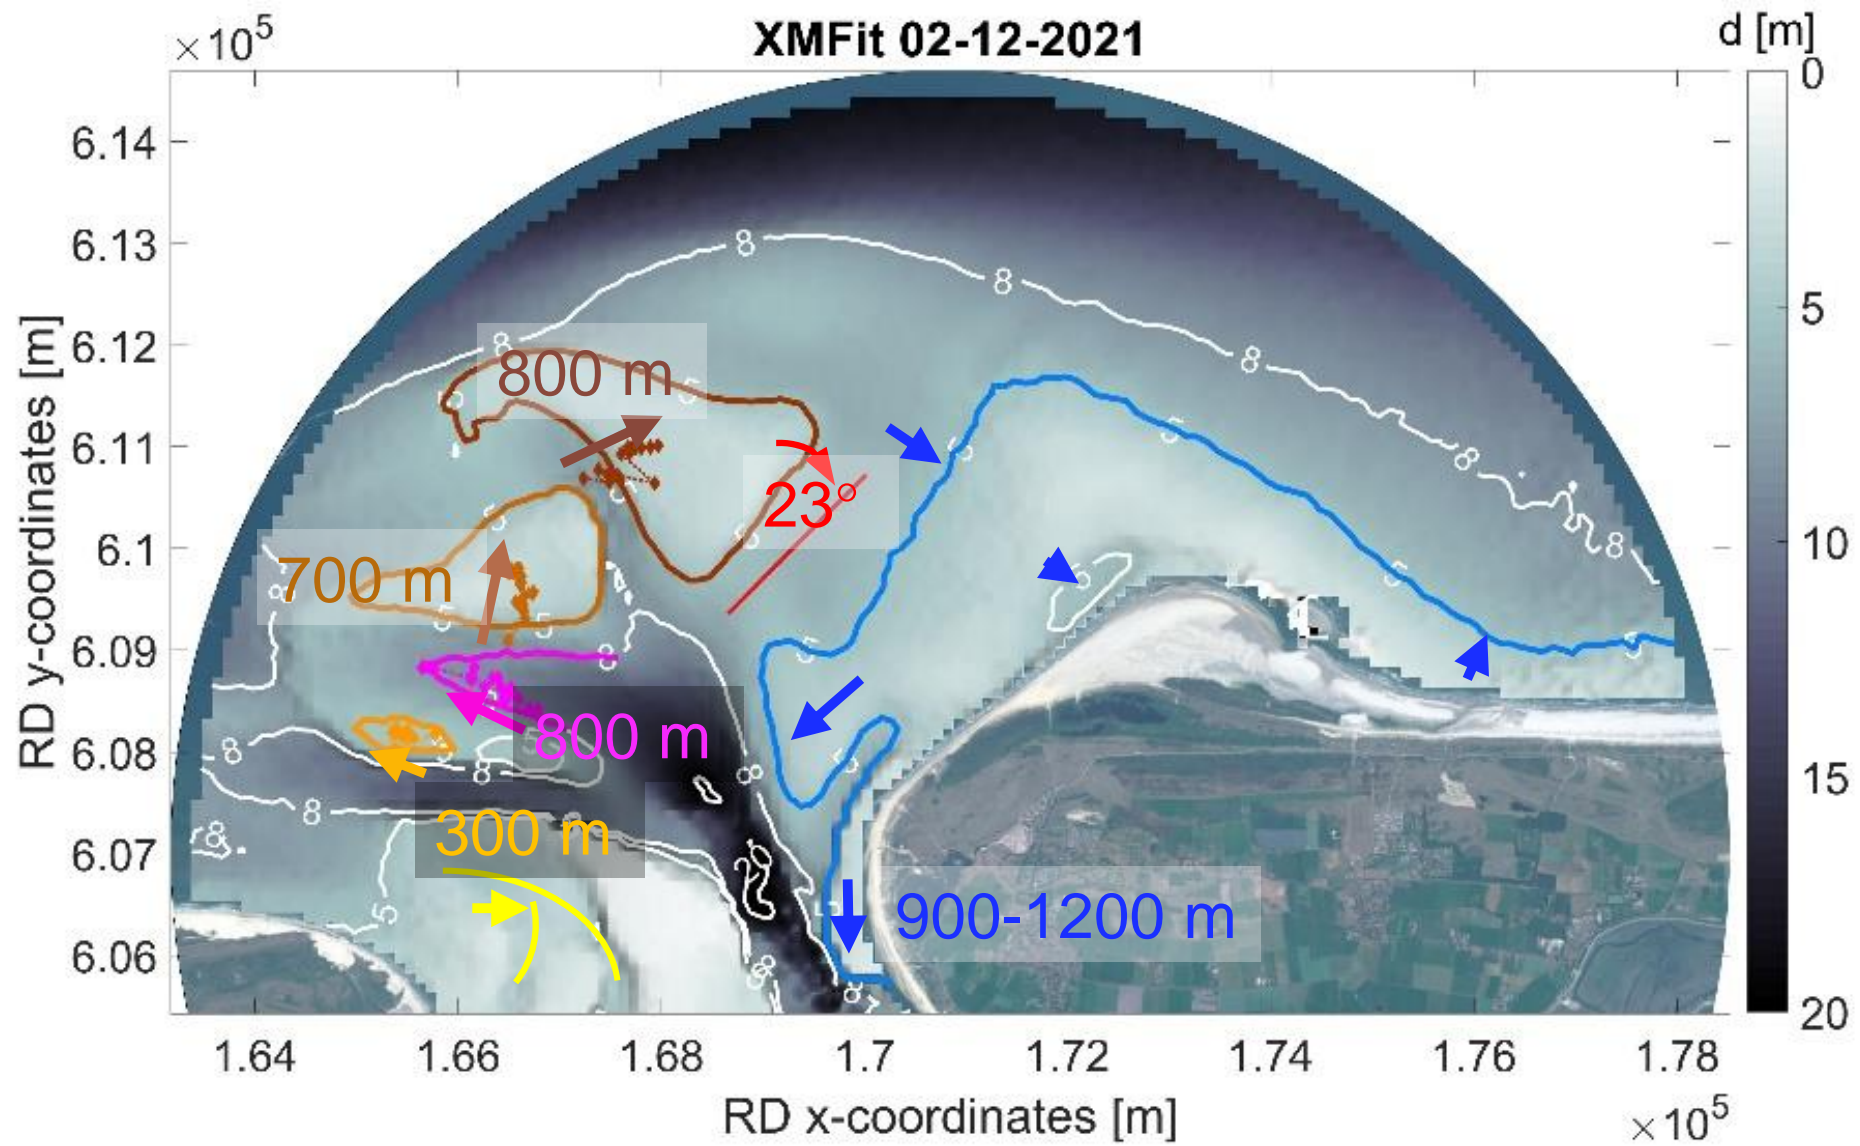

Deltares

Deltares

4 jaar monitoring van het Amelander Zeegat met Xband-radar

Matthijs Gawehn

11 februari 2022

Hoe is het begonnen?

- Bestaande navigatie (X-Band) radar
- Kustegenese 2
 - Rijkswaterstaat, Deltares, SEAWAD

Suppletie

Wat deed de buitendelta?

→ Polaire
coördinaten

Conclusies

- XBand radar analyse met XMFit is een succesvolle monitoring tool
- Nauwkeruigheid XMFit schattingen (na codeverbetering) $< \pm 1$ m
- Pilotsuppletie kon worden gemonitord
- Veranderingen in de buitendelta konden worden gemonitord:
 - Uitbouw van westelijke ebgeul (8 m contour) met 1200 m
 - Zandbanken verschoven met 700-800 m en roteerden $\sim 20^\circ$ - 30°
 - Oude Akkepollegat roteerde en de rotatie lijkt te versnellen
→ Westelijke ebgeul wordt nieuwe Akkepollegat
 - Bornrif roteerde en landt aan bij Ameland
 - Hoge tijdresolutie maakt het mogelijk om onvoorspelbaar gedrag waar te nemen