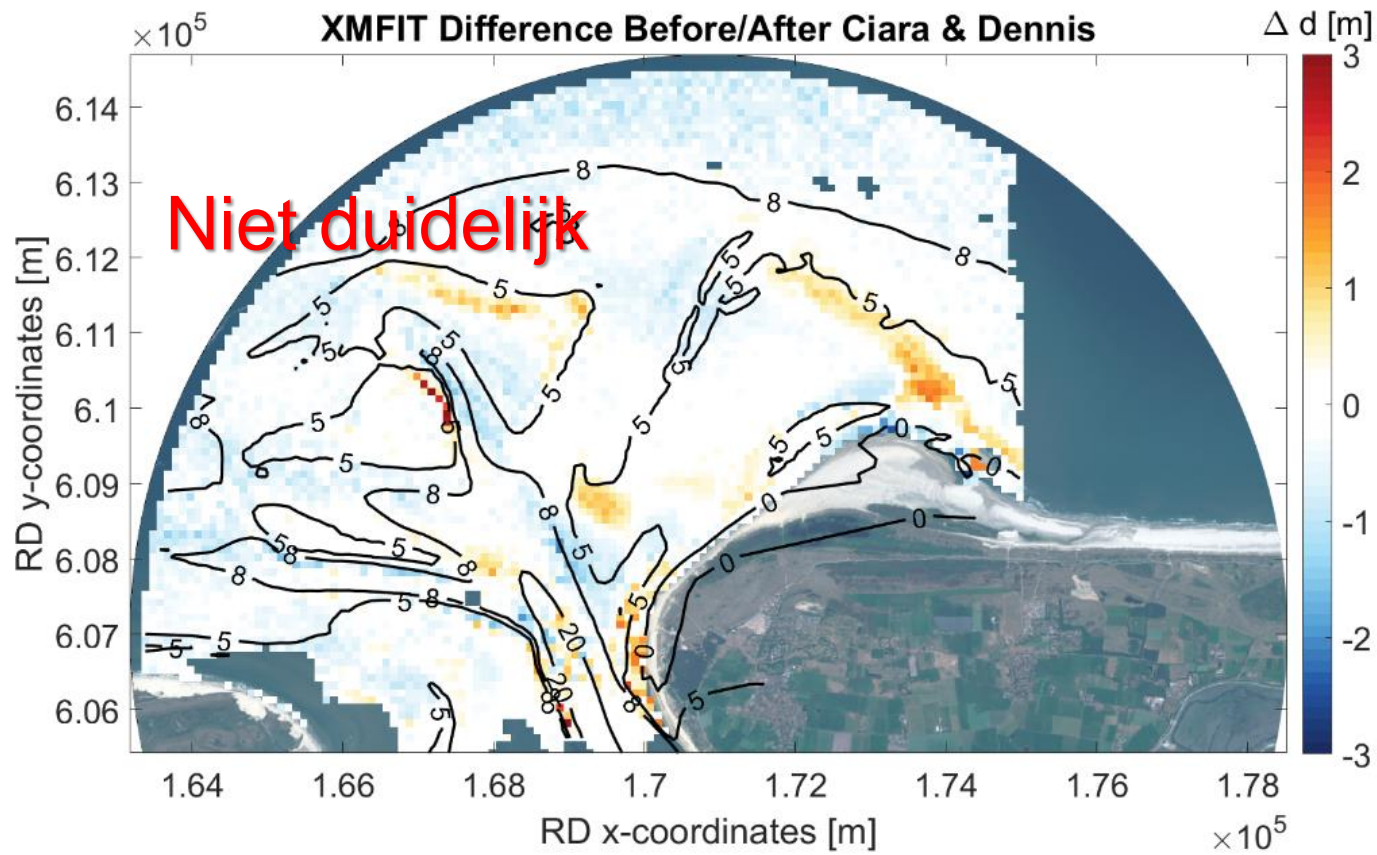

Deltares

Deltares

4 jaar monitoring van het Amelander Zeegat met Xband-radar

Matthijs Gawehn

11 februari 2022

Hoe is het begonnen?

- Bestaande navigatie (X-Band) radar
- Kustegenese 2
 - Rijkswaterstaat, Deltares, SEAWAD

Verskil met vakklodingen

→ Suggestie: Hoge snelheidschattingen onderdrukken

nieuw XMFit regressie schema:

$U < 0.75 \text{ m/s}$

→ Suggestie: Hoge snelheidschattingen onderdrukken

→ Effectief !

Wat deed de suppletie?

Suppletie

Wat deed de buitendelta?

→ Polaire
coördinaten

Conclusies

- XBand radar analyse met XMFit is een succesvolle monitoring tool
- Nauwkeruigheid XMFit schattingen (na codeverbetering) $< \pm 1$ m
- Pilotsuppletie kon worden gemonitord
- Veranderingen in de buitendelta konden worden gemonitord:
 - Uitbouw van westelijke ebgeul (8 m contour) met 1200 m
 - Zandbanken verschoven met 700-800 m en roteerden $\sim 20^\circ$ - 30°
 - Oude Akkepollegat roteerde en de rotatie lijkt te versnellen
→ Westelijke ebgeul wordt nieuwe Akkepollegat
 - Bornrif roteerde en landt aan bij Ameland
 - Hoge tijdresolutie maakt het mogelijk om onvoorspelbaar gedrag waar te nemen