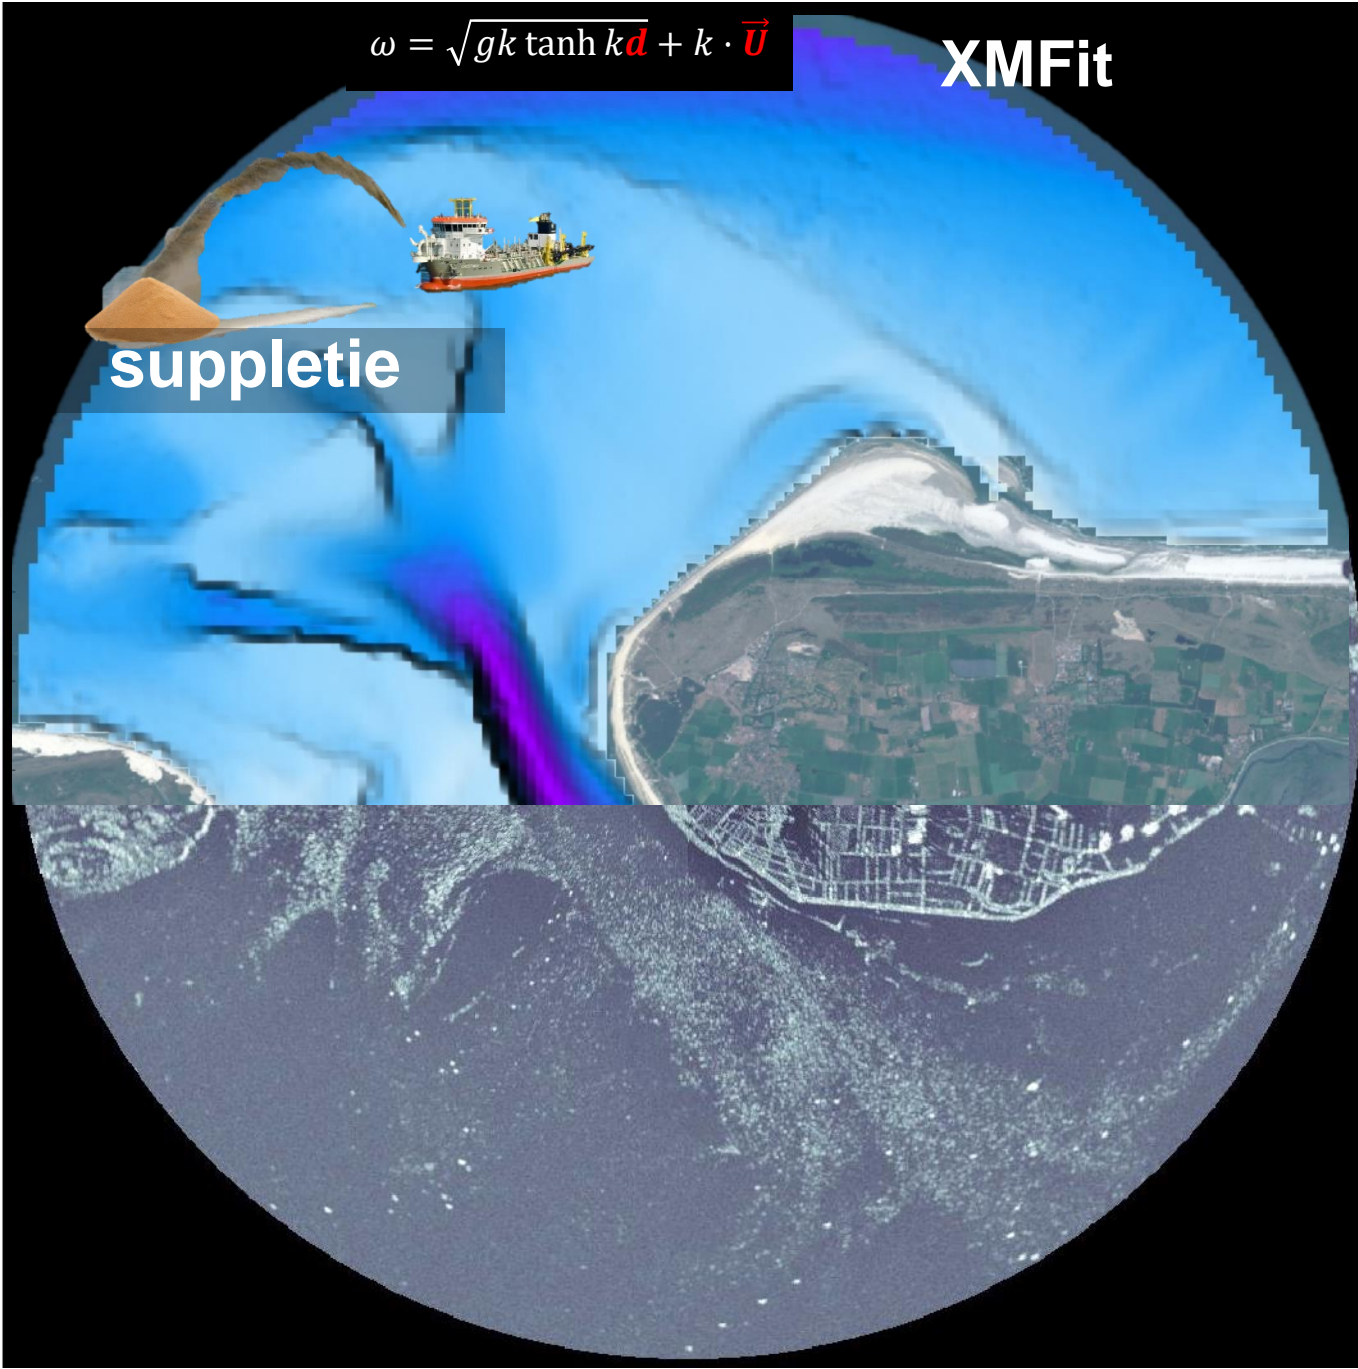

Deltares

Deltares

4 jaar monitoring van het Amelander Zeegat met Xband-radar

Matthijs Gawehn

11 februari 2022

Hoe is het begonnen?

- Bestaande navigatie (X-Band) radar
- Kustegenese 2
 - Rijkswaterstaat, Deltares, SEAWAD

...lokale computer
voor data analyse alle
40-60 min
24/7

...vaklodgingen
alle 3 jaar

$$\omega = \sqrt{gk \tanh kd} + k \cdot \vec{U}$$

XMFit

suppletie

Hoe zag het zeegat eruit de afgelopen 4 jaar?

Hoe nauwkeurig waren de schattingen?

Verskil met vakklodingen

→ Suggestie: Hoge snelheidschattingen onderdrukken

nieuw XMFit regressie schema:

$U < 0.75 \text{ m/s}$

→ Suggestie: Hoge snelheidschattingen onderdrukken

→ Effectief !

Wat deed de suppletie?

Suppletie

Wat deed de buitendelta?

→ Polaire
coördinaten

Conclusies

- XBand radar analyse met XMFit is een succesvolle monitoring tool
- Nauwkeruigheid XMFit schattingen (na codeverbetering) $< \pm 1$ m
- Pilotsuppletie kon worden gemonitord
- Veranderingen in de buitendelta konden worden gemonitord:
 - Uitbouw van westelijke ebgeul (8 m contour) met 1200 m
 - Zandbanken verschoven met 700-800 m en roteerden $\sim 20^\circ$ - 30°
 - Oude Akkepollegat roteerde en de rotatie lijkt te versnellen
→ Westelijke ebgeul wordt nieuwe Akkepollegat
 - Bornrif roteerde en landt aan bij Ameland
 - Hoge tijdresolutie maakt het mogelijk om onvoorspelbaar gedrag waar te nemen