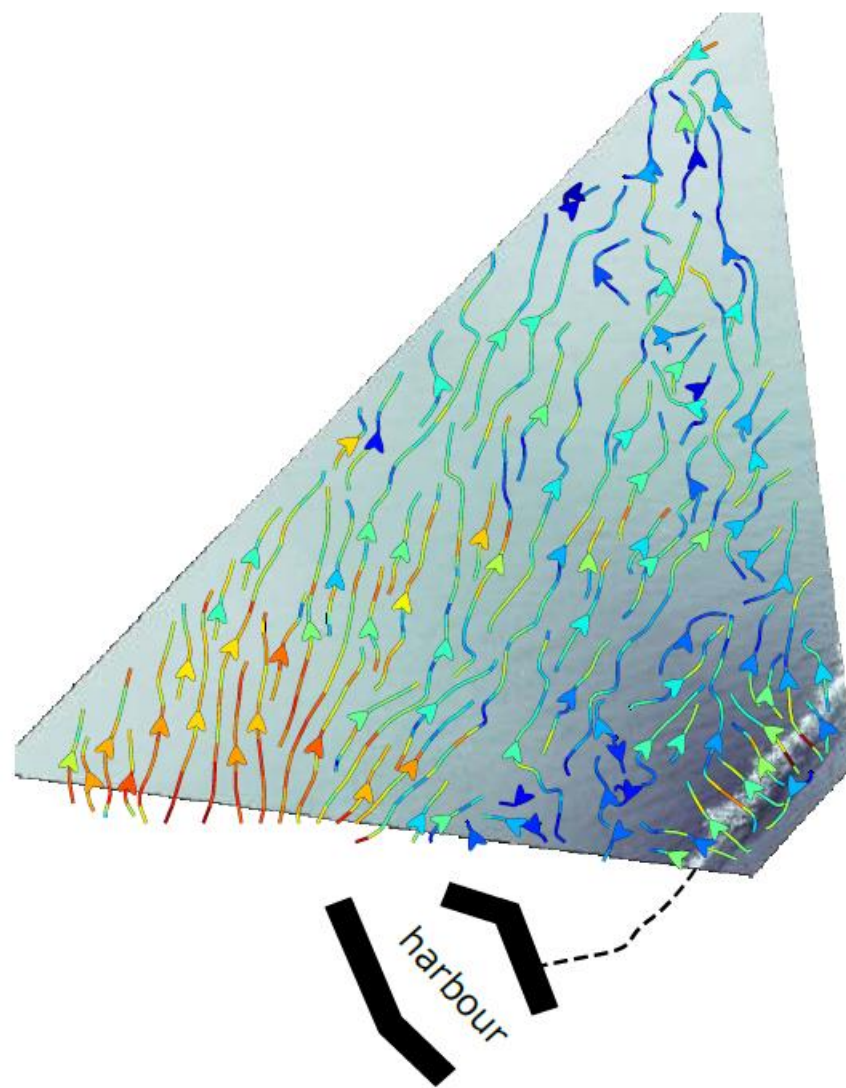

Suppletie

Wat deed de buitendelta?

→ Polaire
coördinaten

Conclusies

- XBand radar analyse met XMFit is een succesvolle monitoring tool
- Nauwkeruigheid XMFit schattingen (na codeverbetering) $< \pm 1$ m
- Pilotsuppletie kon worden gemonitord
- Veranderingen in de buitendelta konden worden gemonitord:
 - Uitbouw van westelijke ebgeul (8 m contour) met 1200 m
 - Zandbanken verschoven met 700-800 m en roteerden $\sim 20^\circ$ - 30°
 - Oude Akkepollegat roteerde en de rotatie lijkt te versnellen
→ Westelijke ebgeul wordt nieuwe Akkepollegat
 - Bornrif roteerde en landt aan bij Ameland
 - Hoge tijdresolutie maakt het mogelijk om onvoorspelbaar gedrag waar te nemen

Er kan nog veel meer

Drone analysis

gcp tracking using computer vision...

Software: COCOS

Satellite analysis

Deltares

 www.deltares.nl

 [@deltares](https://twitter.com/deltares)