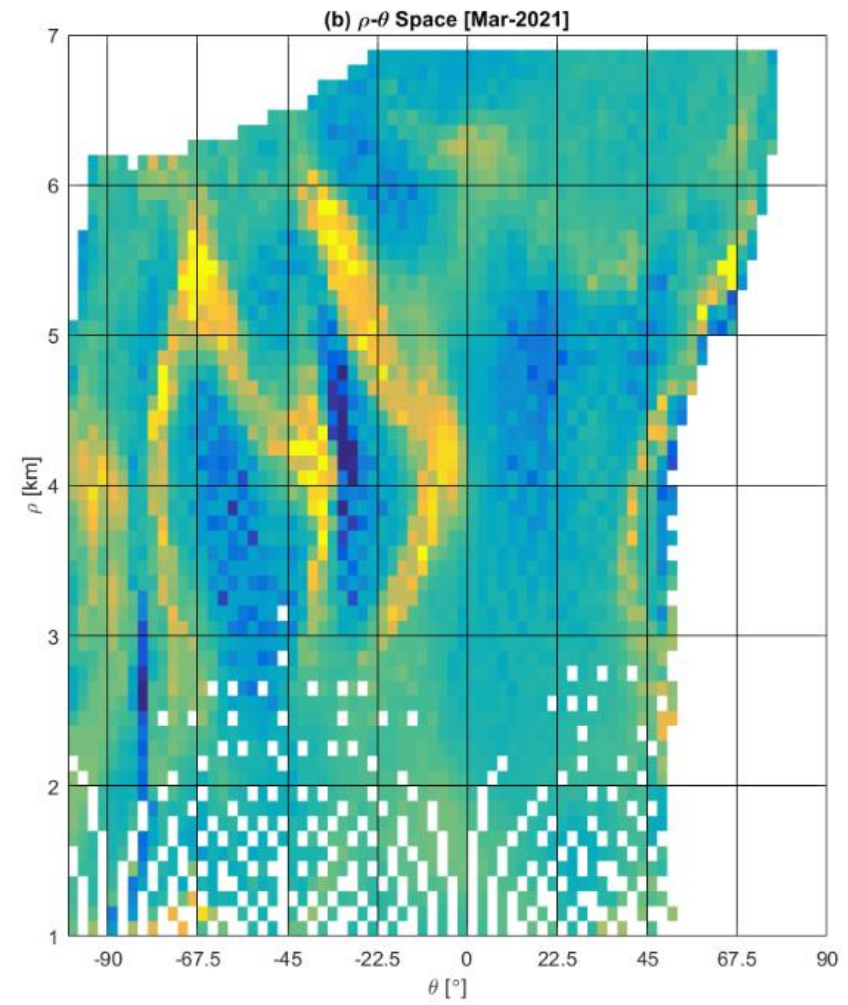

Verskil met vakklodingen

→ Suggestie: Hoge snelheidschattingen onderdrukken

nieuw XMFit regressie schema:

$U < 0.75 \text{ m/s}$

→ Suggestie: Hoge snelheidschattingen onderdrukken

→ Effectief !

Wat deed de suppletie?

Suppletie

Wat deed de buitendelta?

→ Polaire
coördinaten

Conclusies

- XBand radar analyse met XMFit is een succesvolle monitoring tool
- Nauwkeruigheid XMFit schattingen (na codeverbetering) $< \pm 1$ m
- Pilotsuppletie kon worden gemonitord
- Veranderingen in de buitendelta konden worden gemonitord:
 - Uitbouw van westelijke ebgeul (8 m contour) met 1200 m
 - Zandbanken verschoven met 700-800 m en roteerden $\sim 20^\circ$ - 30°
 - Oude Akkepollegat roteerde en de rotatie lijkt te versnellen
→ Westelijke ebgeul wordt nieuwe Akkepollegat
 - Bornrif roteerde en landt aan bij Ameland
 - Hoge tijdresolutie maakt het mogelijk om onvoorspelbaar gedrag waar te nemen