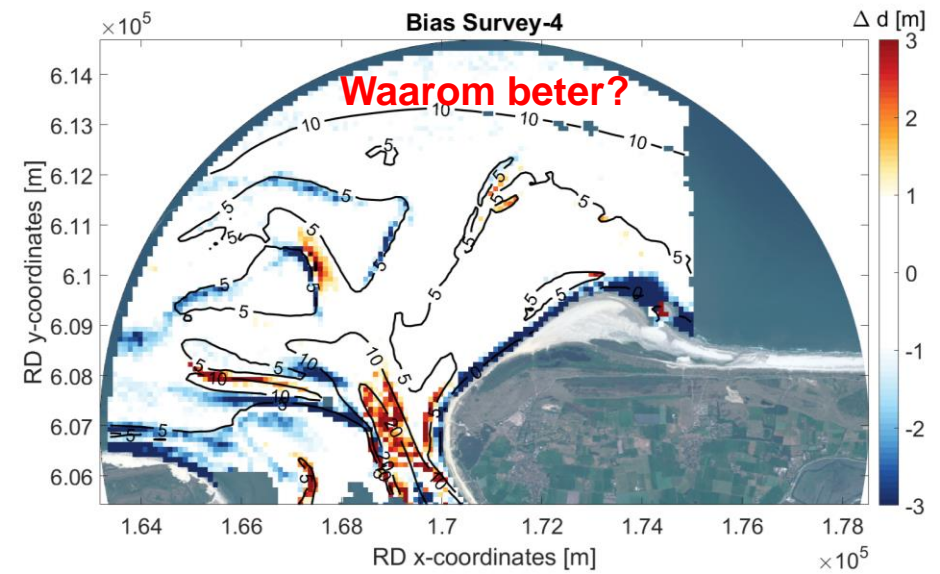

Deltares

Deltares

4 jaar monitoring van het Amelander Zeegat met Xband-radar

Matthijs Gawehn

11 februari 2022

Hoe is het begonnen?

- Bestaande navigatie (X-Band) radar
- Kustegenese 2
 - Rijkswaterstaat, Deltares, SEAWAD

...lokale computer
voor data analyse alle
40-60 min
24/7

...vaklodgingen
alle 3 jaar

$$\omega = \sqrt{gk \tanh kd} + k \cdot \vec{U}$$

XMFit

suppletie

Hoe zag het zeegat eruit de afgelopen 4 jaar?

Hoe nauwkeurig waren de schattingen?

Verskil met vakklodingen

→ Suggestie: Hoge snelheidschattingen onderdrukken

nieuw XMFit regressie schema:

$U < 0.75 \text{ m/s}$

→ Suggestie: Hoge snelheidschattingen onderdrukken

→ Effectief !

Wat deed de suppletie?

Suppletie

Wat deed de buitendelta?

→ Polaire
coördinaten

Conclusies

- XBand radar analyse met XMFit is een succesvolle monitoring tool
- Nauwkeruigheid XMFit schattingen (na codeverbetering) $< \pm 1$ m
- Pilotsuppletie kon worden gemonitord
- Veranderingen in de buitendelta konden worden gemonitord:
 - Uitbouw van westelijke ebgeul (8 m contour) met 1200 m
 - Zandbanken verschoven met 700-800 m en roteerden $\sim 20^\circ$ - 30°
 - Oude Akkepollegat roteerde en de rotatie lijkt te versnellen
→ Westelijke ebgeul wordt nieuwe Akkepollegat
 - Bornrif roteerde en landt aan bij Ameland
 - Hoge tijdresolutie maakt het mogelijk om onvoorspelbaar gedrag waar te nemen