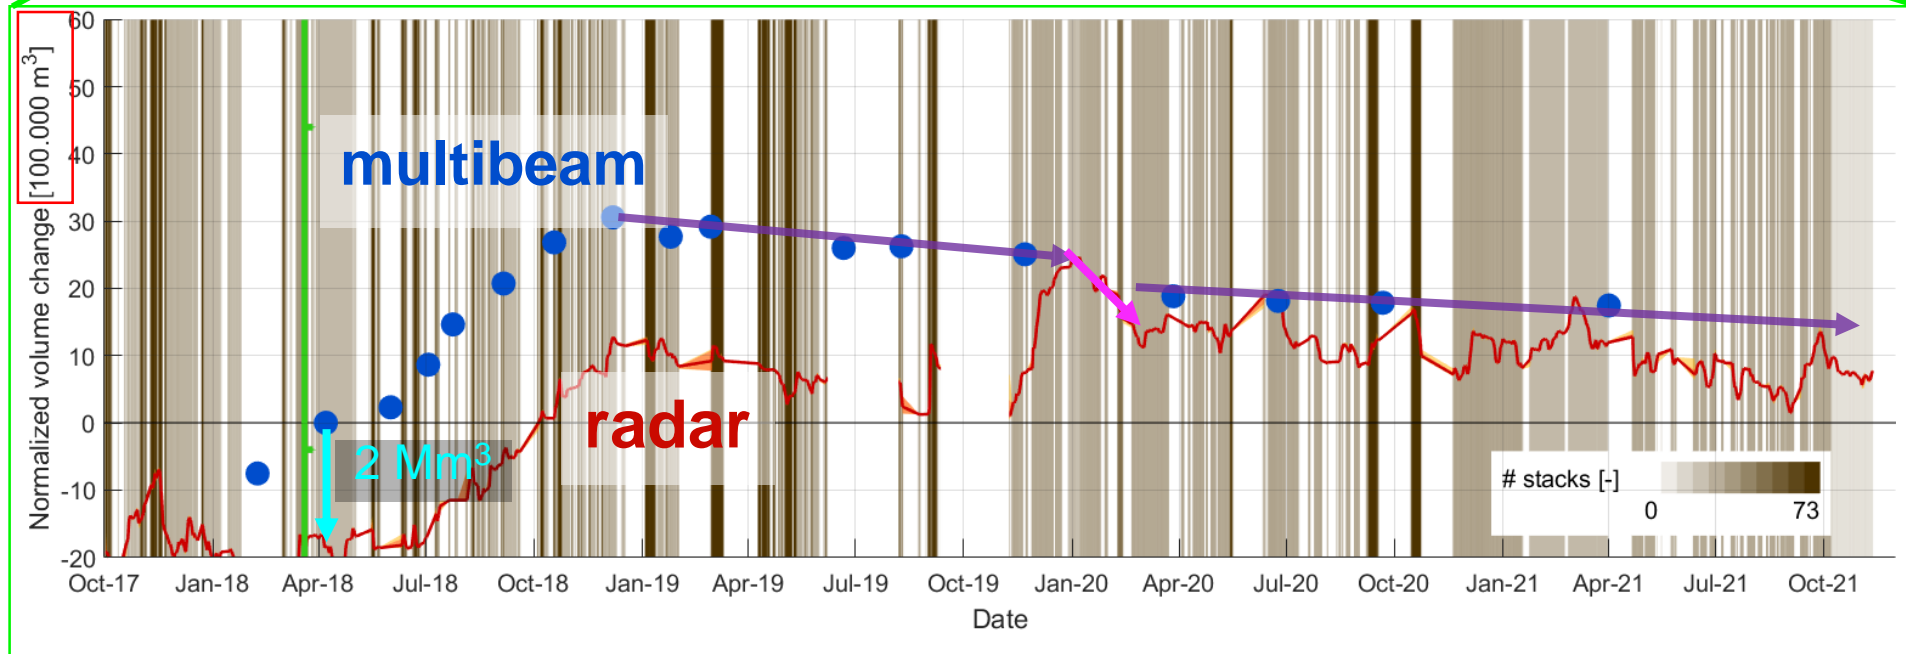

Deltares

Deltares

4 jaar monitoring van het Amelander Zeegat met Xband-radar

Matthijs Gawehn

11 februari 2022

Hoe is het begonnen?

- Bestaande navigatie (X-Band) radar
- Kustegenese 2
 - Rijkswaterstaat, Deltares, SEAWAD

...lokale computer
voor data analyse alle
40-60 min
24/7

...vaklodgingen
alle 3 jaar

$$\omega = \sqrt{gk \tanh kd} + k \cdot \vec{U}$$

XMFit

suppletie

Hoe zag het zeegat eruit de afgelopen 4 jaar?

Hoe nauwkeurig waren de schattingen?

Verskil met vakklodingen

→ Suggestie: Hoge snelheidschattingen onderdrukken

nieuw XMFit regressie schema:

$U < 0.75 \text{ m/s}$

→ Suggestie: Hoge snelheidschattingen onderdrukken

→ Effectief !

Wat deed de suppletie?

Suppletie

Wat deed de buitendelta?

→ Polaire
coördinaten

Conclusies

- XBand radar analyse met XMFit is een succesvolle monitoring tool
- Nauwkeruigheid XMFit schattingen (na codeverbetering) $< \pm 1$ m
- Pilotsuppletie kon worden gemonitord
- Veranderingen in de buitendelta konden worden gemonitord:
 - Uitbouw van westelijke ebgeul (8 m contour) met 1200 m
 - Zandbanken verschoven met 700-800 m en roteerden $\sim 20^\circ$ - 30°
 - Oude Akkepollegat roteerde en de rotatie lijkt te versnellen
→ Westelijke ebgeul wordt nieuwe Akkepollegat
 - Bornrif roteerde en landt aan bij Ameland
 - Hoge tijdresolutie maakt het mogelijk om onvoorspelbaar gedrag waar te nemen