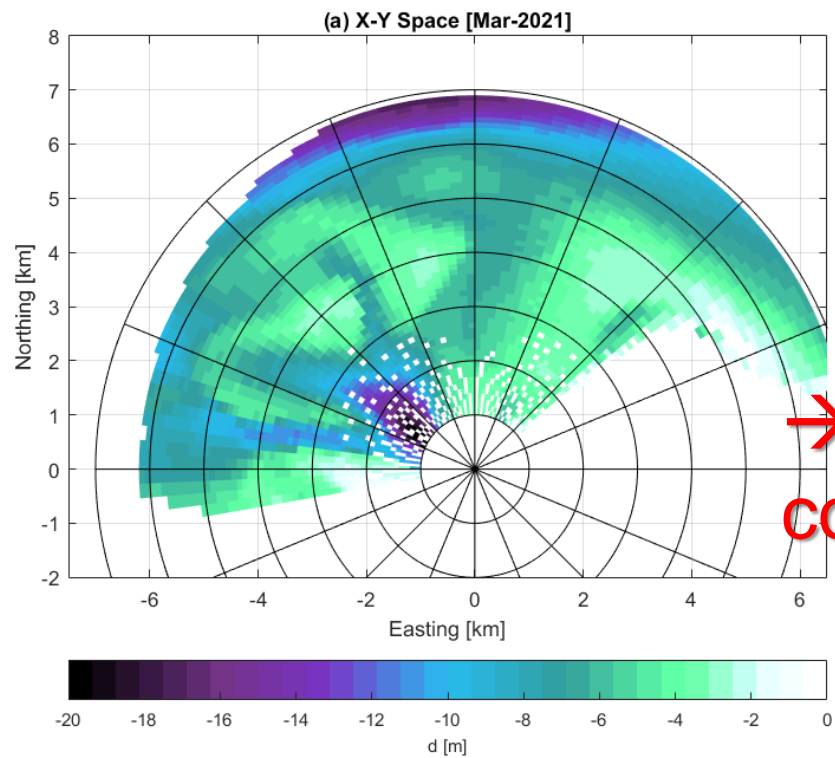

Suppletie

Wat deed de buitendelta?

→ Polaire
coördinaten

Conclusies

- XBand radar analyse met XMFit is een succesvolle monitoring tool
- Nauwkeruigheid XMFit schattingen (na codeverbetering) $< \pm 1$ m
- Pilotsuppletie kon worden gemonitord
- Veranderingen in de buitendelta konden worden gemonitord:
 - Uitbouw van westelijke ebgeul (8 m contour) met 1200 m
 - Zandbanken verschoven met 700-800 m en roteerden $\sim 20^\circ$ - 30°
 - Oude Akkepollegat roteerde en de rotatie lijkt te versnellen
→ Westelijke ebgeul wordt nieuwe Akkepollegat
 - Bornrif roteerde en landt aan bij Ameland
 - Hoge tijdresolutie maakt het mogelijk om onvoorspelbaar gedrag waar te nemen