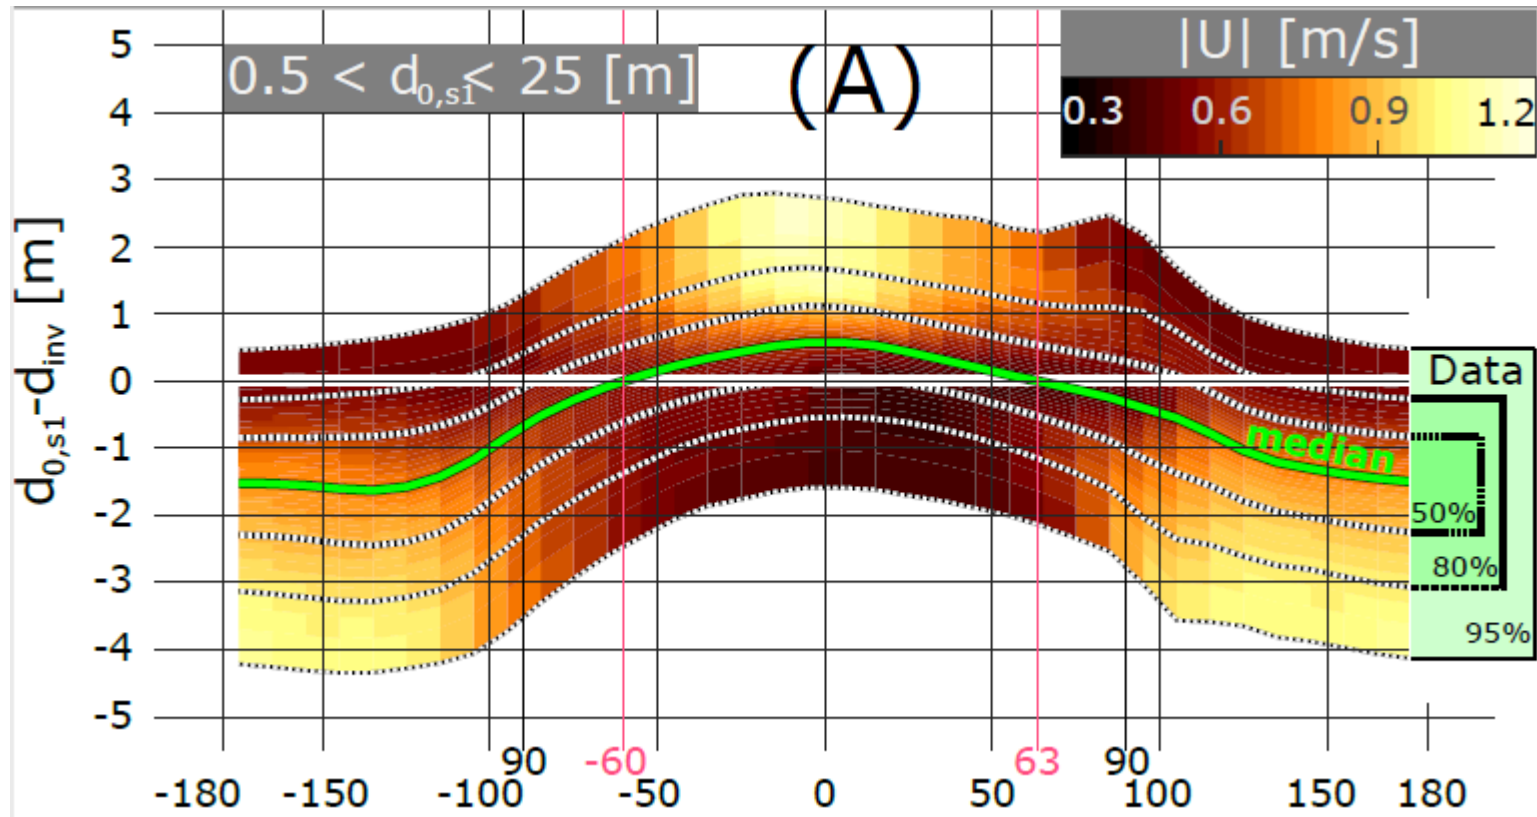

Deltares

Deltares

4 jaar monitoring van het Amelander Zeegat met Xband-radar

Matthijs Gawehn

11 februari 2022

Hoe is het begonnen?

- Bestaande navigatie (X-Band) radar
- Kustegenese 2
 - Rijkswaterstaat, Deltares, SEAWAD

...lokale computer
voor data analyse alle
40-60 min
24/7

...vaklodgingen
alle 3 jaar

$$\omega = \sqrt{gk \tanh kd} + k \cdot \vec{U}$$

XMFit

suppletie

Hoe zag het zeegat eruit de afgelopen 4 jaar?

Hoe nauwkeurig waren de schattingen?

Verskil met vakklodingen

→ Suggestie: Hoge snelheidschattingen onderdrukken

nieuw XMFit regressie schema:

$U < 0.75 \text{ m/s}$

→ Suggestie: Hoge snelheidschattingen onderdrukken

→ Effectief !

Wat deed de suppletie?

Suppletie

Wat deed de buitendelta?

→ Polaire
coördinaten

Conclusies

- XBand radar analyse met XMFit is een succesvolle monitoring tool
- Nauwkeruigheid XMFit schattingen (na codeverbetering) $< \pm 1$ m
- Pilotsuppletie kon worden gemonitord
- Veranderingen in de buitendelta konden worden gemonitord:
 - Uitbouw van westelijke ebgeul (8 m contour) met 1200 m
 - Zandbanken verschoven met 700-800 m en roteerden $\sim 20^\circ$ - 30°
 - Oude Akkepollegat roteerde en de rotatie lijkt te versnellen
→ Westelijke ebgeul wordt nieuwe Akkepollegat
 - Bornrif roteerde en landt aan bij Ameland
 - Hoge tijdresolutie maakt het mogelijk om onvoorspelbaar gedrag waar te nemen