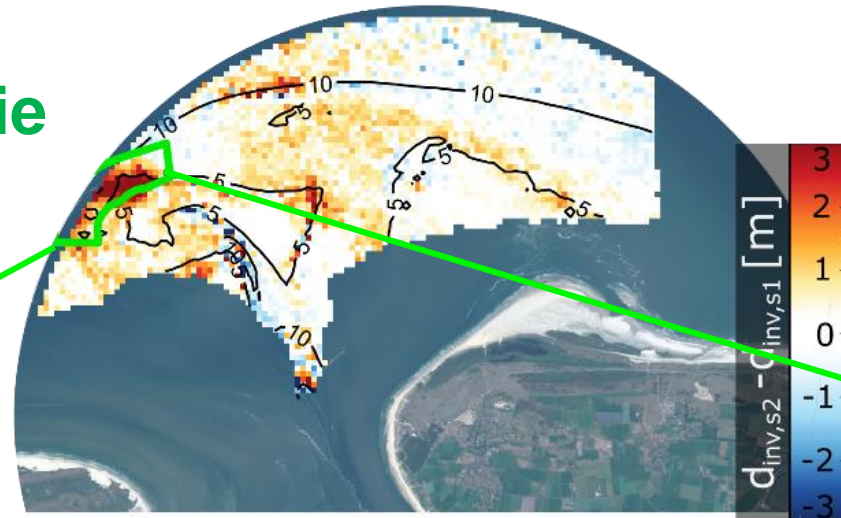

Deltares

Deltares

4 jaar monitoring van het Amelander Zeegat met Xband-radar

Matthijs Gawehn

11 februari 2022

Hoe is het begonnen?

- Bestaande navigatie (X-Band) radar
- Kustegenese 2
 - Rijkswaterstaat, Deltares, SEAWAD

...lokale computer
voor data analyse alle
40-60 min
24/7

...vaklodgingen
alle 3 jaar

$$\omega = \sqrt{gk \tanh kd} + k \cdot \vec{U}$$

XMFit

suppletie

Hoe zag het zeegat eruit de afgelopen 4 jaar?

Hoe nauwkeurig waren de schattingen?

Verskil met vakklodingen

→ Suggestie: Hoge snelheidschattingen onderdrukken

nieuw XMFit regressie schema:

$U < 0.75 \text{ m/s}$

→ Suggestie: Hoge snelheidschattingen onderdrukken

→ Effectief !

Wat deed de suppletie?

Suppletie

Wat deed de buitendelta?

→ Polaire
coördinaten

Conclusies

- XBand radar analyse met XMFit is een succesvolle monitoring tool
- Nauwkeruigheid XMFit schattingen (na codeverbetering) $< \pm 1$ m
- Pilotsuppletie kon worden gemonitord
- Veranderingen in de buitendelta konden worden gemonitord:
 - Uitbouw van westelijke ebgeul (8 m contour) met 1200 m
 - Zandbanken verschoven met 700-800 m en roteerden $\sim 20^\circ$ - 30°
 - Oude Akkepollegat roteerde en de rotatie lijkt te versnellen
→ Westelijke ebgeul wordt nieuwe Akkepollegat
 - Bornrif roteerde en landt aan bij Ameland
 - Hoge tijdresolutie maakt het mogelijk om onvoorspelbaar gedrag waar te nemen