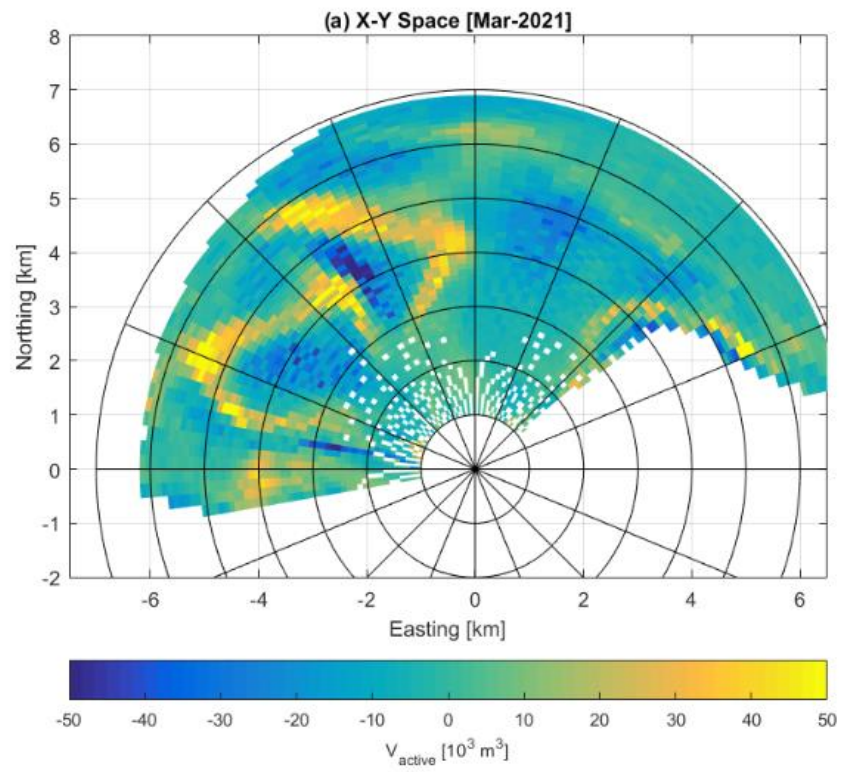

Suppletie

Wat deed de buitendelta?

→ Polaire
coördinaten

Conclusies

- XBand radar analyse met XMFit is een succesvolle monitoring tool
- Nauwkeruigheid XMFit schattingen (na codeverbetering) $< \pm 1$ m
- Pilotsuppletie kon worden gemonitord
- Veranderingen in de buitendelta konden worden gemonitord:
 - Uitbouw van westelijke ebgeul (8 m contour) met 1200 m
 - Zandbanken verschoven met 700-800 m en roteerden $\sim 20^\circ$ - 30°
 - Oude Akkepollegat roteerde en de rotatie lijkt te versnellen
→ Westelijke ebgeul wordt nieuwe Akkepollegat
 - Bornrif roteerde en landt aan bij Ameland
 - Hoge tijdresolutie maakt het mogelijk om onvoorspelbaar gedrag waar te nemen