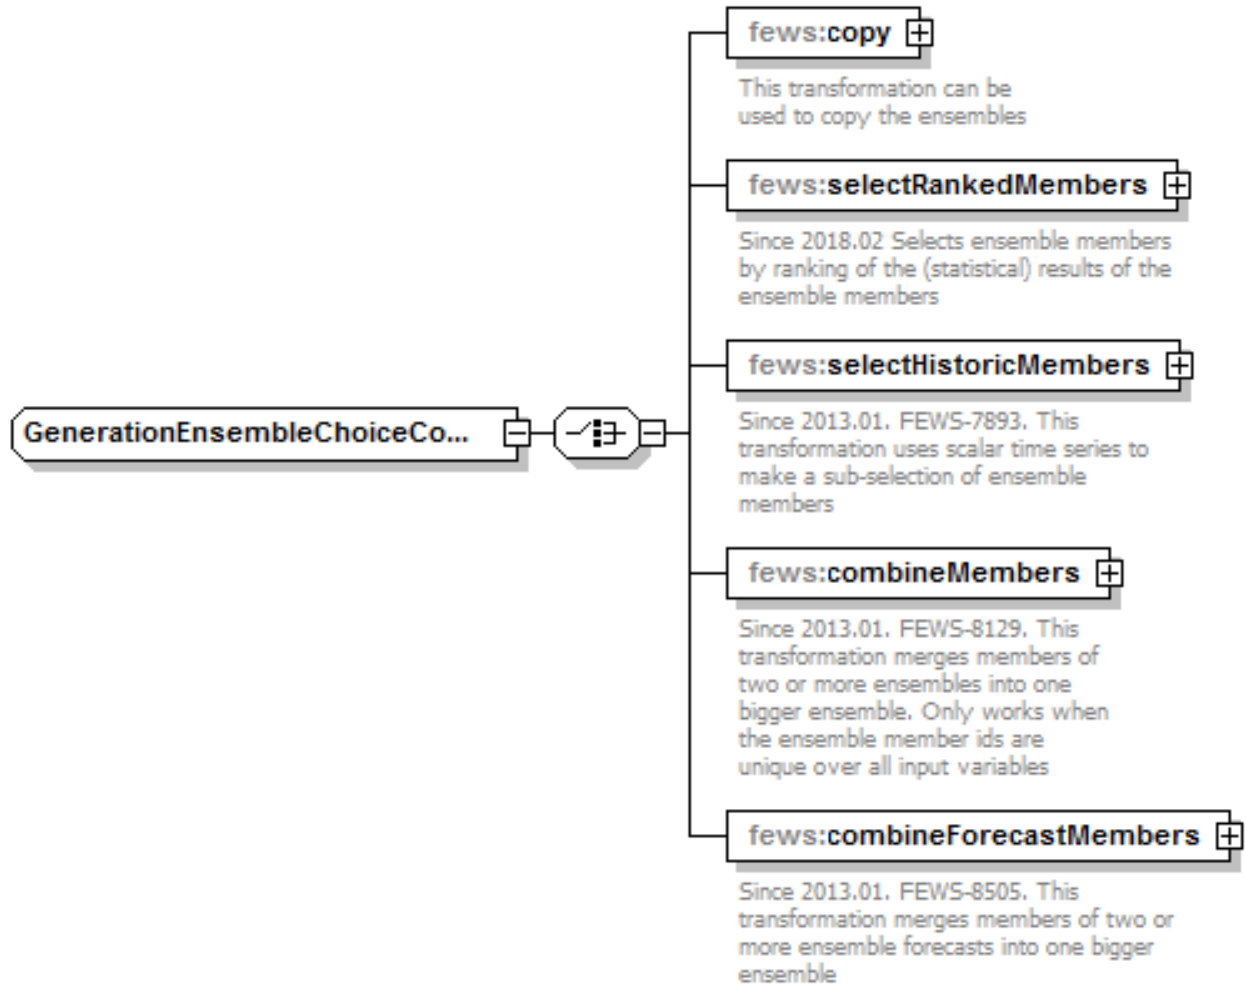

GenerationEnsemble Transformation

- [copy](#)
- [selectHistoricMembers](#)
- [combineMembers](#)
- [combineForecastMembers](#)
- [selectRankedMember](#)